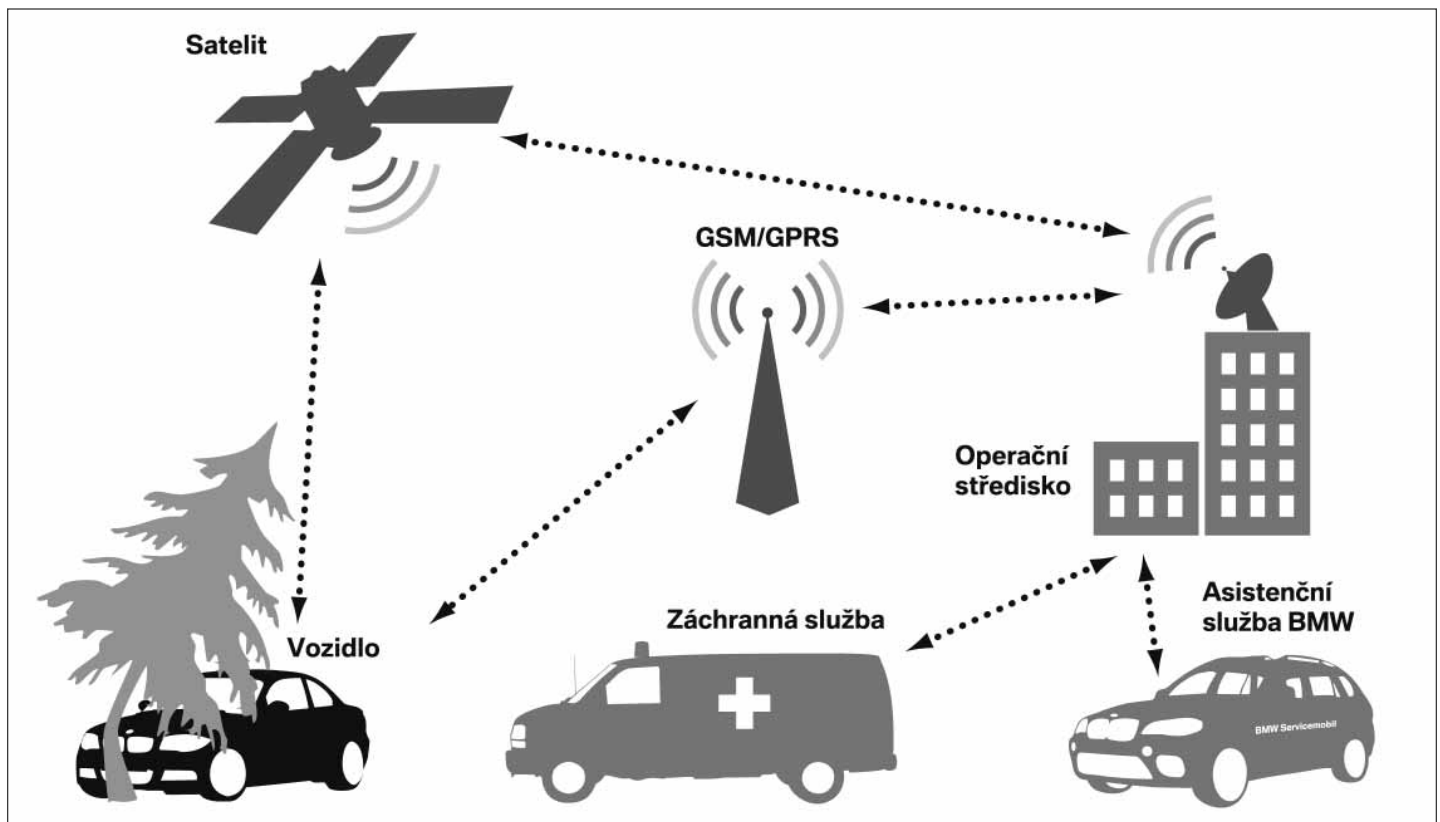

V případě dopravní nehody

Díky zabudovanému senzoru je BMW Satelitní vyhledávání vozidel schopno odeslat do operačního střediska přesné informace o místě a závažnosti dopravní nehody. Na základě získaných informací z vozu jsou na místo vyslány složky integrovaného záchranného systému a asistenční služba BMW. Pomoc se k Vám tedy dostane včas.

Ochrana před odcizením vozidla

Nic nenahradí pocit klidu a bezpečí, který můžete zažívat při každém zaparkování Vašeho vozu kdekoliv a kdykoliv, protože víte, že nad Vaším vozem drží ochranu BMW Satelitní vyhledávání vozidel napojené na centrální pult ochrany a to 24 hodin denně 365 dní v roce. Tyto služby jsou dostupné jak v České republice tak i ve valné většině evropských států.

Výhoda při pojištění vozidla

BMW Satelitní vyhledávání vozidel je uznáno hlavními pojišťovkami na českém trhu jako aktivní vyhledávací systém. Naše partnerské pojišťovny Kooperativa a Allianz poskytují na vozidla vybavená tímto systémem zvýhodněné havarijní pojištění a to o 20% respektive o 15%.

Doplňkové služby

Díky zabudovanému GPS modulu můžete mít neustále přehled o pohybu Vašeho vozidla. Využijte možnosti rozšíření BMW Satelitního vyhledávání o elektronickou knihu jízd.

Instalace a aktivace

Požádejte Vašeho BMW dealera o instalaci systému ještě před převzetím Vašeho nového vozu, abyste odjžděli ve svém novém voze již s pocitem klidu a bezpečí.