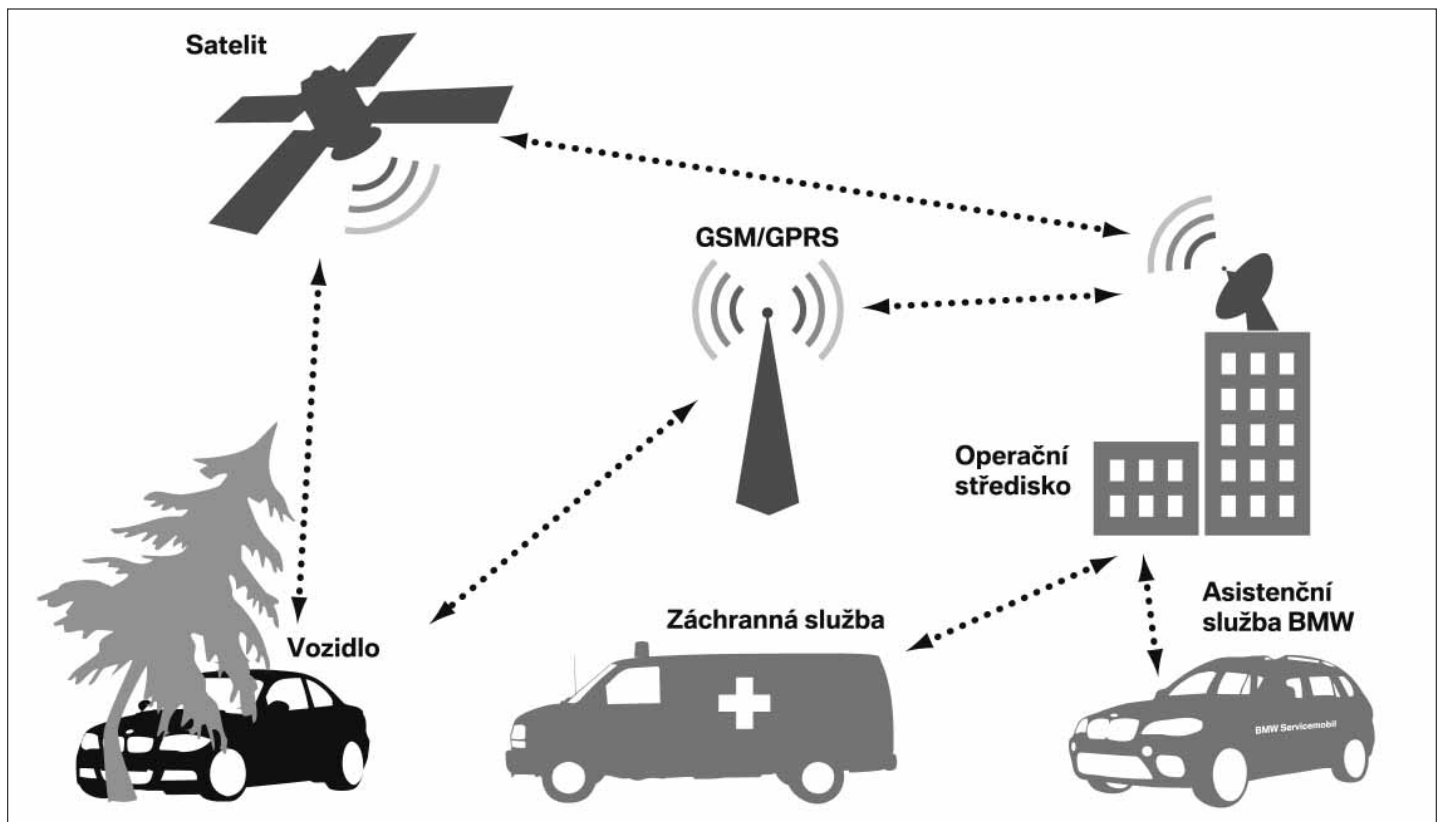

V případě dopravní nehody

Díky zabudovanému senzoru je BMW Satelitní vyhledávání vozidel schopno odeslat do operačního střediska přesné informace o místě a závažnosti dopravní nehody. Na základě získaných informací z vozu jsou na místo vyslány složky integrovaného záchranného systému a asistenční služba BMW. Pomoc se k Vám tedy dostane včas.

Ochrana před odcizením vozidla

Nic nenahradí pocit klidu a bezpečí, který můžete zažívat při každém zaparkování Vašeho vozu kdekoliv a kdykoliv, protože víte, že nad Vaším vozem drží ochranu BMW Satelitní vyhledávání vozidel napojené na centrální pult ochrany a to 24 hodin denně 365 dní v roce. Tyto služby jsou dostupné jak v České republice tak i ve valné většině evropských států.

Výhoda při pojištění vozidla

BMW Satelitní vyhledávání vozidel je uznáno hlavními pojišťovnami na českém trhu jako aktivní vyhledávací systém. Naše partnerské pojišťovny Kooperativa a Allianz poskytují na vozidla vybavená tímto systémem zvýhodněné havarijní pojištění a to o 20% respektive o 15%.

Doplňkové služby

Díky zabudovanému GPS modulu můžete mít neustále přehled o pohybu Vašeho vozidla. Využijte možnosti rozšíření BMW Satelitního vyhledávání o elektronickou knihu jízd.

Instalace a aktivace

Požádejte Vašeho BMW dealera o instalaci systému ještě před převzetím Vašeho nového vozu, abyste odjžděli ve svém novém voze již s pocitem klidu a bezpečí.