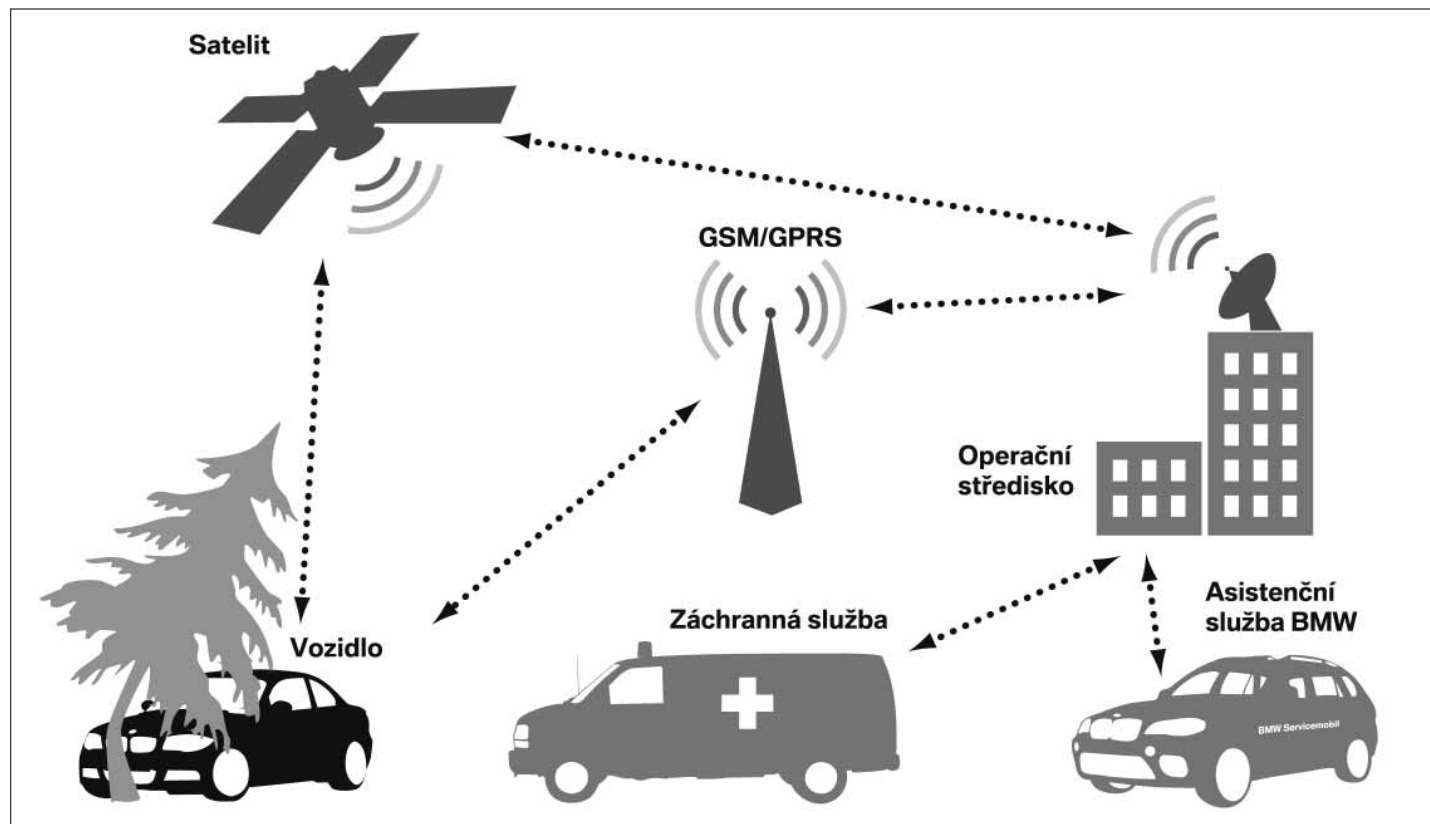

V případě dopravní nehody

Díky zabudovanému senzoru je BMW Satelitní vyhledávání vozidel schopno odeslat do operačního střediska přesné informace o místě a závažnosti dopravní nehody. Na základě získaných informací z vozu jsou na místo vyslány složky integrovaného záchranného systému a asistenční služba BMW. Pomoc se k Vám tedy dostane včas.

Ochrana před odcizením vozidla

Nic nenahradí pocit klidu a bezpečí, který můžete zažívat při každém zaparkování Vašeho vozu kdekoliv a kdykoliv, protože víte, že nad Vaším vozem drží ochranu BMW Satelitní vyhledávání vozidel napojené na centrální pult ochrany a to 24 hodin denně 365 dní v roce. Tyto služby jsou dostupné jak v České republice tak i ve valné většině evropských států.

Výhoda při pojištění vozidla

BMW Satelitní vyhledávání vozidel je uznáno hlavními pojišťovnami na českém trhu jako aktivní vyhledávací systém. Naše partnerské pojišťovny Kooperativa a Allianz poskytují na vozidla vybavená tímto systémem zvýhodněné havarijní pojištění a to o 20% respektive o 15%.

Doplňkové služby

Díky zabudovanému GPS modulu můžete mít neustále přehled o pohybu Vašeho vozidla. Využijte možnosti rozšíření BMW Satelitního vyhledávání o elektronickou knihu jízd.

Instalace a aktivace

Požádejte Vašeho BMW dealera o instalaci systému ještě před převzetím Vašeho nového vozu, abyste odjžděli ve svém novém voze již s pocitem klidu a bezpečí.