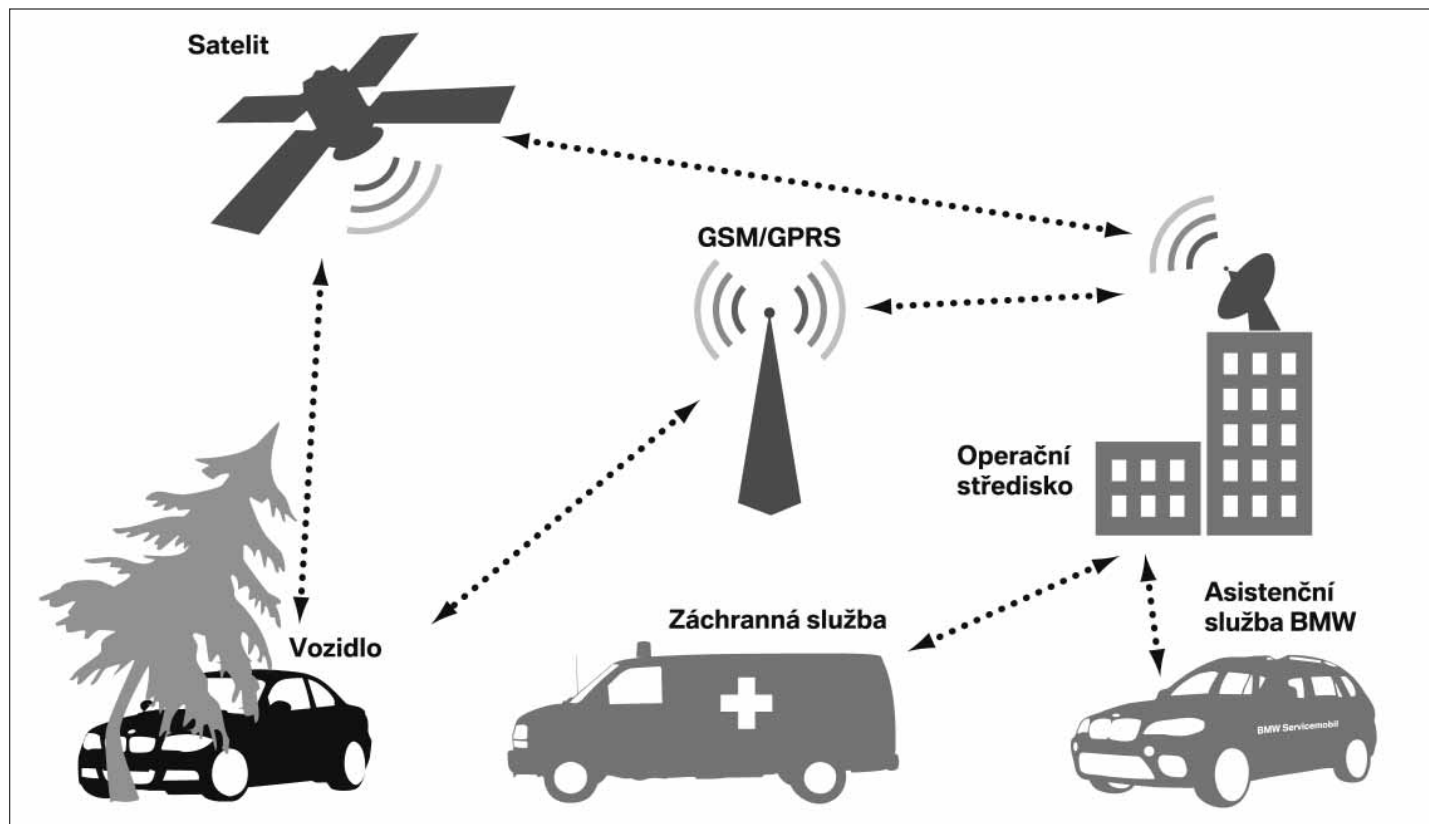

V případě dopravní nehody

Díky zabudovanému senzoru je BMW Satelitní vyhledávání vozidel schopno odeslat do operačního střediska přesné informace o místě a závažnosti dopravní nehody. Na základě získaných informací z vozu jsou na místo vyslány složky integrovaného záchranného systému a asistenční služba BMW. Pomoc se k Vám tedy dostane včas.

Ochrana před odcizením vozidla

Nic nenahradí pocit klidu a bezpečí, který můžete zažívat při každém zaparkování Vašeho vozu kdekoliv a kdykoliv, protože víte, že nad Vaším vozem drží ochranu BMW Satelitní vyhledávání vozidel napojené na centrální pult ochrany a to 24 hodin denně 365 dní v roce. Tyto služby jsou dostupné jak v České republice tak i ve valné většině evropských států.

Výhoda při pojištění vozidla

BMW Satelitní vyhledávání vozidel je uznáno hlavními pojišťovnami na českém trhu jako aktivní vyhledávací systém. Naše partnerské pojišťovny Kooperativa a Allianz poskytují na vozidla vybavená tímto systémem zvýhodněné havarijní pojištění a to o 20% respektive o 15%.

Doplňkové služby

Díky zabudovanému GPS modulu můžete mít neustále přehled o pohybu Vašeho vozidla. Využijte možnosti rozšíření BMW Satelitního vyhledávání o elektronickou knihu jízd.

Instalace a aktivace

Požádejte Vašeho BMW dealera o instalaci systému ještě před převzetím Vašeho nového vozu, abyste odjžděli ve svém novém voze již s pocitem klidu a bezpečí.