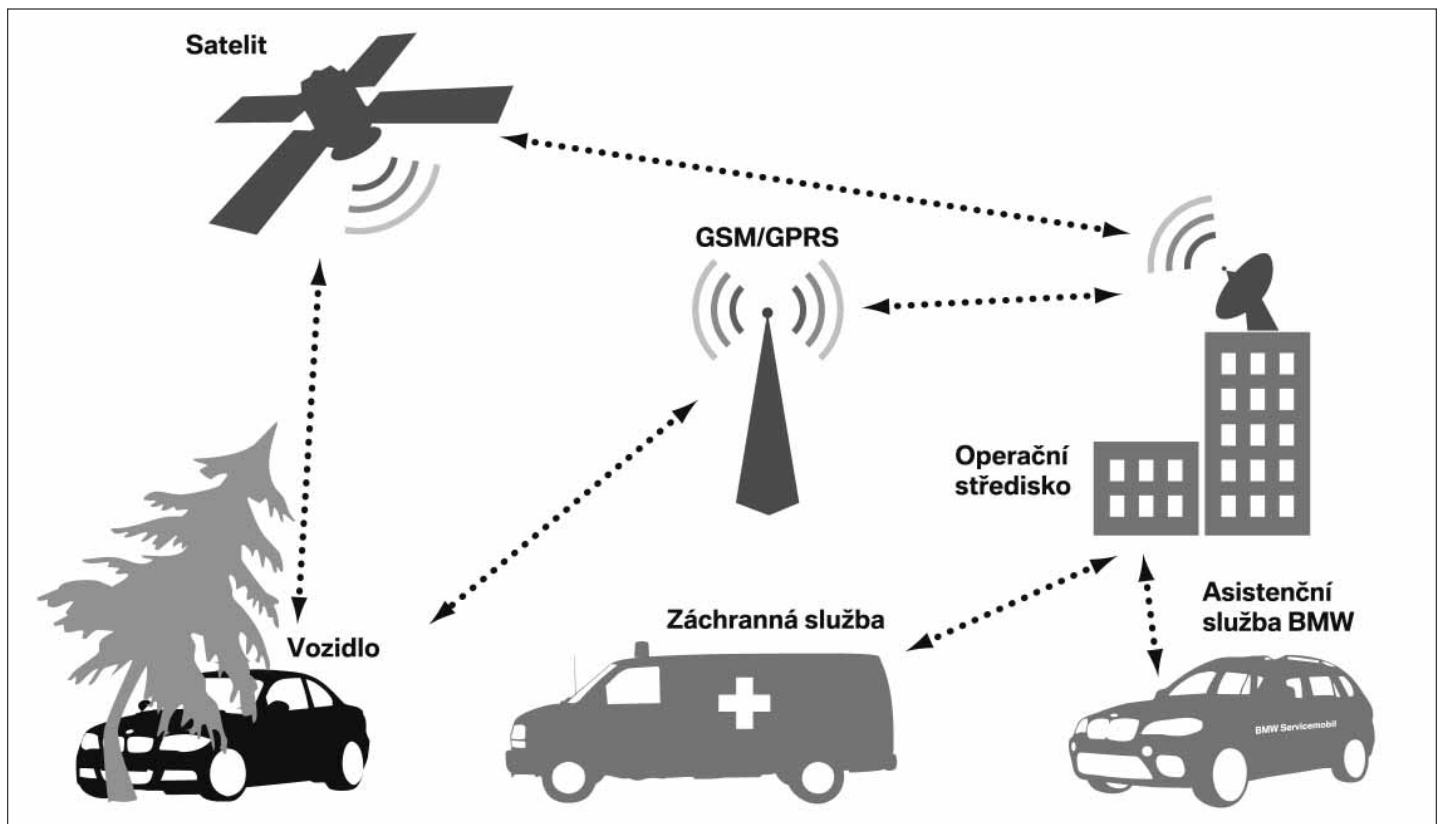

V případě dopravní nehody

Díky zabudovanému senzoru je BMW Satelitní vyhledávání vozidel schopno odeslat do operačního střediska přesné informace o místě a závažnosti dopravní nehody. Na základě získaných informací z vozu jsou na místo vyslány složky integrovaného záchranného systému a asistenční služba BMW. Pomoc se k Vám tedy dostane včas.

Ochrana před odcizením vozidla

Nic nenahradí pocit klidu a bezpečí, který můžete zažívat při každém zaparkování Vašeho vozu kdekoliv a kdykoliv, protože víte, že nad Vaším vozem drží ochranu BMW Satelitní vyhledávání vozidel napojené na centrální pult ochrany a to 24 hodin denně 365 dní v roce. Tyto služby jsou dostupné jak v České republice tak i ve valné většině evropských států.

Výhoda při pojištění vozidla

BMW Satelitní vyhledávání vozidel je uznáno hlavními pojišťovnami na českém trhu jako aktivní vyhledávací systém. Naše partnerské pojišťovny Kooperativa a Allianz poskytují na vozidla vybavená tímto systémem zvýhodněné havarijní pojištění a to o 20% respektive o 15%.

Doplňkové služby

Díky zabudovanému GPS modulu můžete mít neustále přehled o pohybu Vašeho vozidla. Využijte možnosti rozšíření BMW Satelitního vyhledávání o elektronickou knihu jízd.

Instalace a aktivace

Požádejte Vašeho BMW dealera o instalaci systému ještě před převzetím Vašeho nového vozu, abyste odjžděli ve svém novém voze již s pocitem klidu a bezpečí.