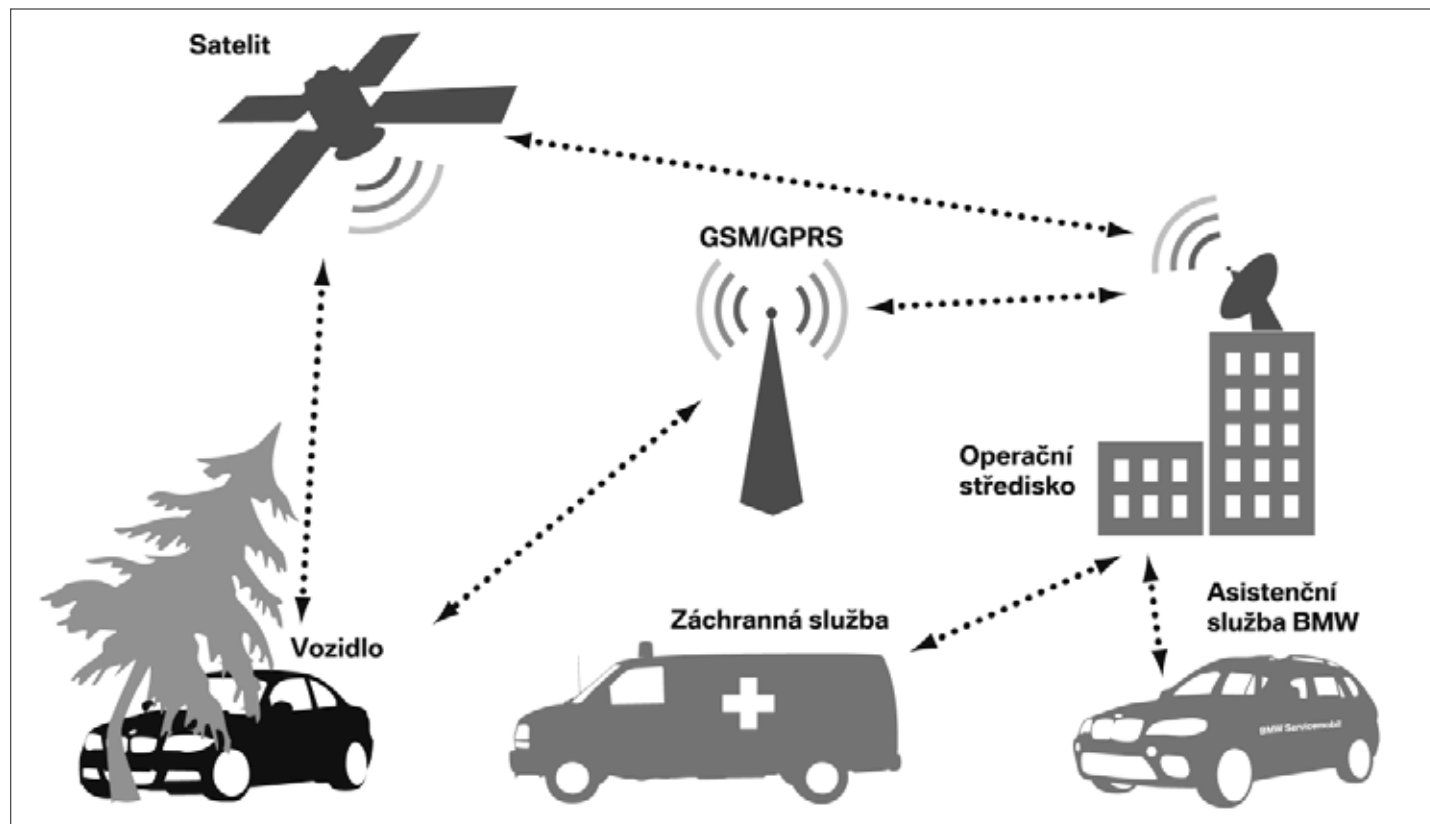

V případě dopravní nehody

Díky zabudovanému senzoru je BMW Satelitní vyhledávání vozidel schopno odeslat do operačního střediska přesné informace o místě a závažnosti dopravní nehody. Na základě získaných informací z vozu jsou na místo vyslány složky integrovaného záchranného systému a asistenční služba BMW. Pomoc se k Vám tedy dostane včas.

Ochrana před odcizením vozidla

Nic nenahradí pocit klidu a bezpečí, který můžete zažívat při každém zaparkování Vašeho vozu kdekoliv a kdykoliv, protože víte, že nad Vaším vozem drží ochranu BMW Satelitní vyhledávání vozidel napojené na centrální pult ochrany a to 24 hodin denně 365 dní v roce. Tyto služby jsou dostupné jak v České republice tak i ve valné většině evropských států.

Výhoda při pojištění vozidla

BMW Satelitní vyhledávání vozidel je uznáno hlavními pojišťovnami na českém trhu jako aktivní vyhledávací systém. Naše partnerské pojišťovny Kooperativa a Allianz poskytují na vozidla vybavená tímto systémem zvýhodněné havarijní pojištění a to o 20% respektive o 15%.

Doplňkové služby

Díky zabudovanému GPS modulu můžete mít neustále přehled o pohybu Vašeho vozidla. Využijte možnosti rozšíření BMW Satelitního vyhledávání o elektronickou knihu jízd.

Instalace a aktivace

Požádejte Vašeho BMW dealera o instalaci systému ještě před převzetím Vašeho nového vozu, abyste odjžděli ve svém novém voze již s pocitem klidu a bezpečí.