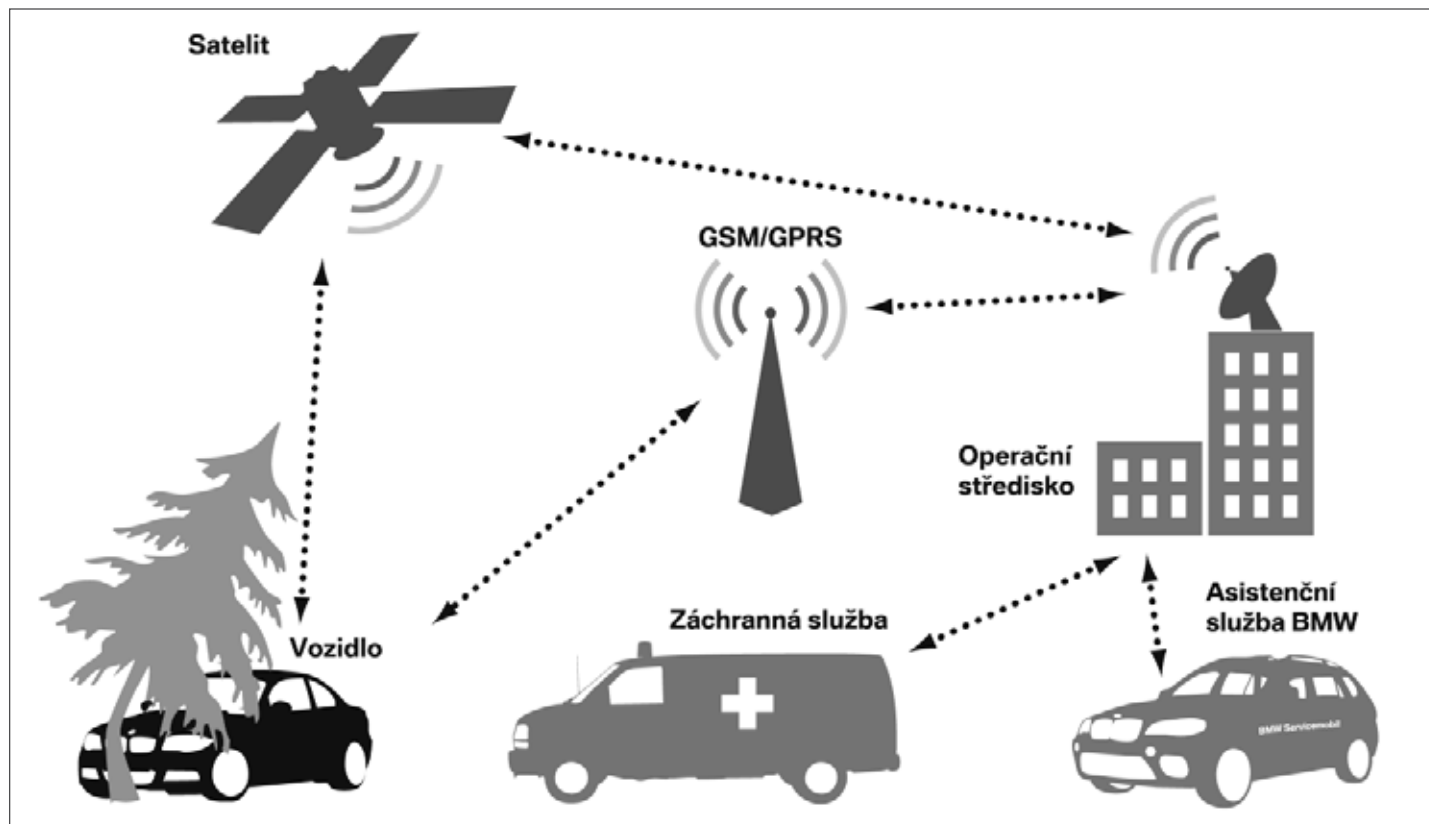

V případě dopravní nehody

Díky zabudovanému senzoru je BMW Satelitní vyhledávání vozidel schopno odeslat do operačního střediska přesné informace o místě a závažnosti dopravní nehody. Na základě získaných informací z vozu jsou na místo vyslány složky integrovaného záchranného systému a asistenční služba BMW. Pomoc se k Vám tedy dostane včas.

Ochrana před odcizením vozidla

Nic nenahradí pocit klidu a bezpečí, který můžete zažívat při každém zaparkování Vašeho vozu kdekoliv a kdykoliv, protože víte, že nad Vaším vozem drží ochranu BMW Satelitní vyhledávání vozidel napojené na centrální pult ochrany a to 24 hodin denně 365 dní v roce. Tyto služby jsou dostupné jak v České republice tak i ve valné většině evropských států.

Výhoda při pojištění vozidla

BMW Satelitní vyhledávání vozidel je uznáno hlavními pojišťovnami na českém trhu jako aktivní vyhledávací systém. Naše partnerské pojišťovny Kooperativa a Allianz poskytují na vozidla vybavená tímto systémem zvýhodněné havarijní pojištění a to o 20% respektive o 15%.

Doplňkové služby

Díky zabudovanému GPS modulu můžete mít neustále přehled o pohybu Vašeho vozidla. Využijte možnosti rozšíření BMW Satelitního vyhledávání o elektronickou knihu jízd.

Instalace a aktivace

Požádejte Vašeho BMW dealera o instalaci systému ještě před převzetím Vašeho nového vozu, abyste odjžděli ve svém novém voze již s pocitem klidu a bezpečí.