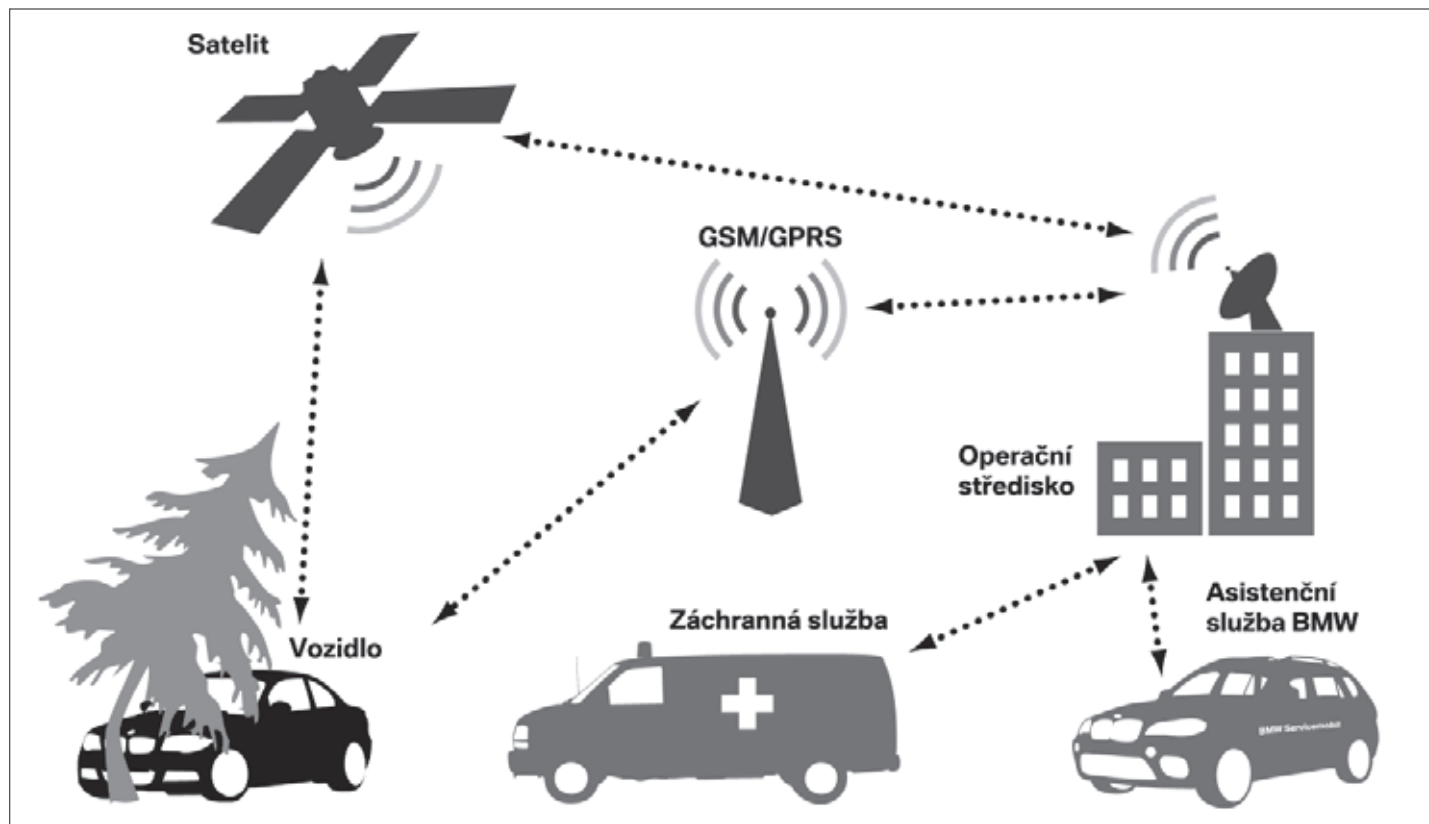

V případě dopravní nehody

Díky zabudovanému senzoru je BMW Satelitní vyhledávání vozidel schopno odeslat do operačního střediska přesné informace o místě a závažnosti dopravní nehody. Na základě získaných informací z vozu jsou na místo vyslány složky integrovaného záchranného systému a asistenční služba BMW. Pomoc se k Vám tedy dostane včas.

Ochrana před odcizením vozidla

Nic nenahradí pocit klidu a bezpečí, který můžete zažívat při každém zaparkování Vašeho vozu kdekoli a kdykoliv, protože víte, že nad Vaším vozem drží ochranu BMW Satelitní vyhledávání vozidel napojené na centrální pult ochrany a to 24 hodin denně 365 dní v roce. Tyto služby jsou dostupné jak v České republice tak i ve valné většině evropských států.

Výhoda při pojištění vozidla

BMW Satelitní vyhledávání vozidel je uznáno hlavními pojišťovnami na českém trhu jako aktivní vyhledávací systém. Naše partnerské pojišťovny Kooperativa a Allianz poskytují na vozidla vybavená tímto systémem zvýhodněné havarijní pojištění a to o 20% respektive o 15%.

Doplňkové služby

Díky zabudovanému GPS modulu můžete mít neustále přehled o pohybu Vašeho vozidla. Využijte možnosti rozšíření BMW Satelitního vyhledávání o elektronickou knihu jízd.

Instalace a aktivace

Požádejte Vašeho BMW dealera o instalaci systému ještě před převzetím Vašeho nového vozu, abyste odjžděli ve svém novém voze již s pocitem klidu a bezpečí.