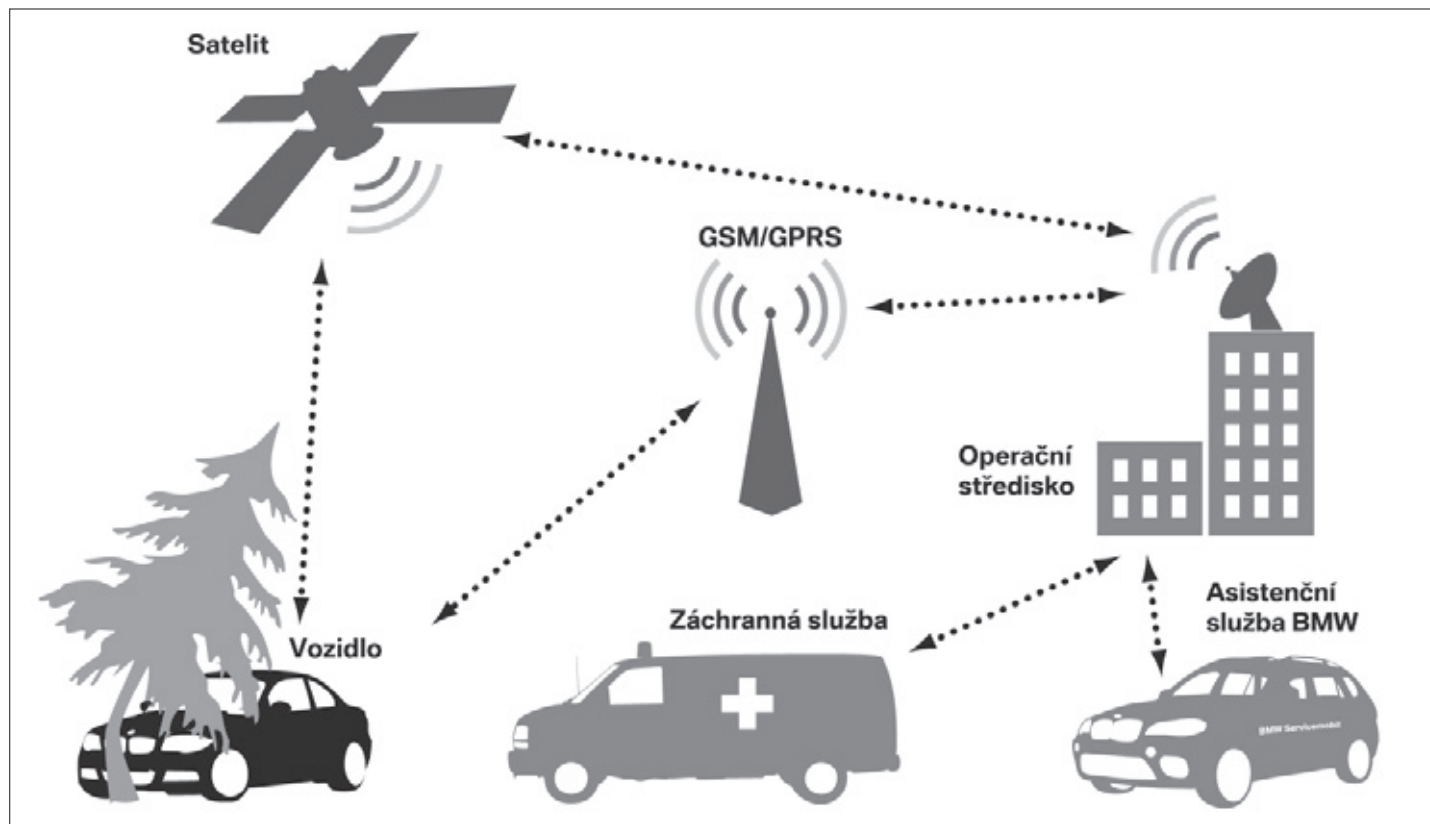

V případě dopravní nehody

Díky zabudovanému senzoru je BMW Satelitní vyhledávání vozidel schopno odeslat do operačního střediska přesné informace o místě a závažnosti dopravní nehody. Na základě získaných informací z vozu jsou na místo vyslány složky integrovaného záchranného systému a asistenční služba BMW. Pomoc se k Vám tedy dostane včas.

Ochrana před odcizením vozidla

Nic nenahradí pocit klidu a bezpečí, který můžete zažívat při každém zaparkování Vašeho vozu kdekoliv a kdykoliv, protože víte, že nad Vaším vozem drží ochranu BMW Satelitní vyhledávání vozidel napojené na centrální pult ochrany a to 24 hodin denně 365 dní v roce. Tyto služby jsou dostupné jak v České republice tak i ve valné většině evropských států.

Výhoda při pojištění vozidla

BMW Satelitní vyhledávání vozidel je uznáno hlavními pojišťovnami na českém trhu jako aktivní vyhledávací systém. Naše partnerské pojišťovny Kooperativa a Allianz poskytují na vozidla vybavená tímto systémem zvýhodněné havarijní pojištění a to o 20% respektive o 15%.

Doplňkové služby

Díky zabudovanému GPS modulu můžete mít neustále přehled o pohybu Vašeho vozidla. Využijte možnosti rozšíření BMW Satelitního vyhledávání o elektronickou knihu jízd.

Instalace a aktivace

Požádejte Vašeho BMW Autorizovaného Dealera o instalaci systému ještě před převzetím Vašeho nového vozu, abyste odjízdeli ve svém novém voze již s pocitem klidu a bezpečí.