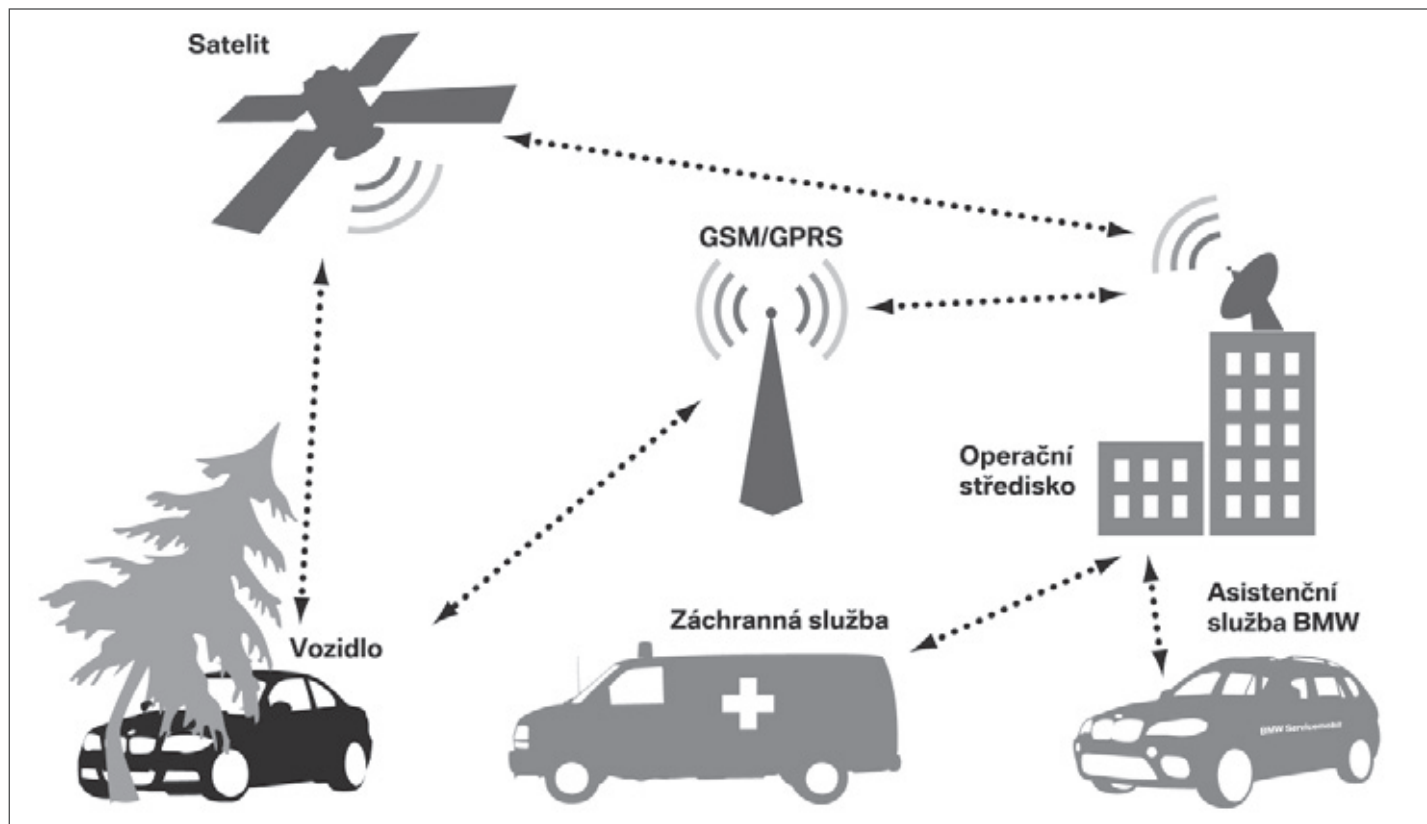

V případě dopravní nehody

Díky zabudovanému senzoru je BMW Satelitní vyhledávání vozidel schopno odeslat do operačního střediska přesné informace o místě a závažnosti dopravní nehody. Na základě získaných informací z vozu jsou na místo vyslány složky integrovaného záchranného systému a asistenční služba BMW. Pomoc se k Vám tedy dostane včas.

Ochrana před odcizením vozidla

Nic nenahradí pocit klidu a bezpečí, který můžete zažívat při každém zaparkování Vašeho vozu kdekoli a kdykoliv, protože víte, že nad Vaším vozem drží ochranu BMW Satelitní vyhledávání vozidel napojené na centrální pult ochrany a to 24 hodin denně 365 dní v roce. Tyto služby jsou dostupné jak v České republice tak i ve valné většině evropských států.

Výhoda při pojištění vozidla

BMW Satelitní vyhledávání vozidel je uznáno hlavními pojišťovnami na českém trhu jako aktivní vyhledávací systém. Naše partnerské pojišťovny Kooperativa a Allianz poskytují na vozidla vybavená tímto systémem zvýhodněné havarijní pojištění a to o 20% respektive o 15%.

Doplňkové služby

Díky zabudovanému GPS modulu můžete mít neustále přehled o pohybu Vašeho vozidla. Využijte možnosti rozšíření BMW Satelitního vyhledávání o elektronickou knihu jízd.

Instalace a aktivace

Požádejte Vašeho BMW Autorizovaného Dealera o instalaci systému ještě před převzetím Vašeho nového vozu, abyste odjžděli ve svém novém voze již s pocitem klidu a bezpečí.