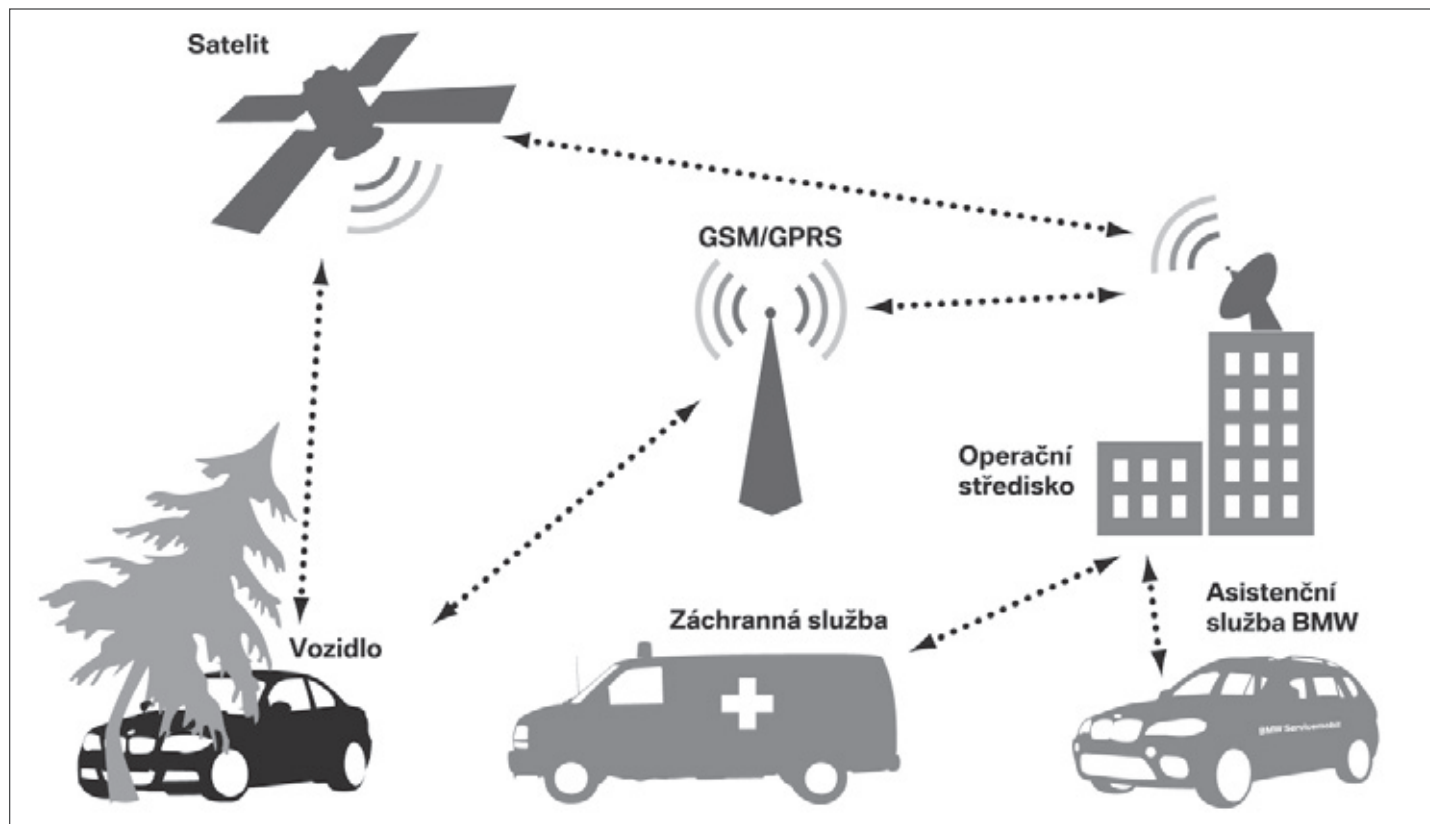

V případě dopravní nehody

Díky zabudovanému senzoru je BMW Satelitní vyhledávání vozidel schopno odeslat do operačního střediska přesné informace o místě a závažnosti dopravní nehody. Na základě získaných informací z vozu jsou na místo vyslány složky integrovaného záchranného systému a asistenční služba BMW. Pomoc se k Vám tedy dostane včas.

Ochrana před odcizením vozidla

Nic nenahradí pocit klidu a bezpečí, který můžete zažívat při každém zaparkování Vašeho vozu kdekoli a kdykoliv, protože víte, že nad Vaším vozem drží ochranu BMW Satelitní vyhledávání vozidel napojené na centrální pult ochrany a to 24 hodin denně 365 dní v roce. Tyto služby jsou dostupné jak v České republice tak i ve valné většině evropských států.

Výhoda při pojištění vozidla

BMW Satelitní vyhledávání vozidel je uznáno hlavními pojišťovnami na českém trhu jako aktivní vyhledávací systém. Naše partnerské pojišťovny Kooperativa a Allianz poskytují na vozidla vybavená tímto systémem zvýhodněné havarijní pojištění a to o 20% respektive o 15%.

Doplňkové služby

Díky zabudovanému GPS modulu můžete mít neustále přehled o pohybu Vašeho vozidla. Využijte možnosti rozšíření BMW Satelitního vyhledávání o elektronickou knihu jízd.

Instalace a aktivace

Požádejte Vašeho BMW Autorizovaného Dealera o instalaci systému ještě před převzetím Vašeho nového vozu, abyste odjízdeli ve svém novém voze již s pocitem klidu a bezpečí.