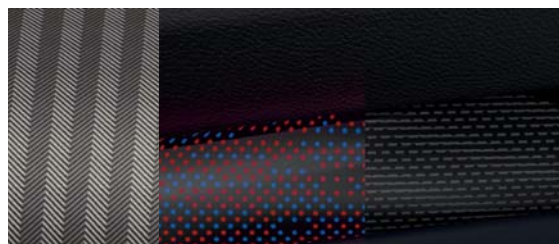

#### Pure Burgundy Illuminé.

Pure Burgundy

Piano Black illuminé

Piano Black

#### Fibre Alloy Illuminé.

Fibre Alloy

Piano Black illuminé

Piano Black

A l'intérieur de votre MINI Countryman, la planche de bord prend vie grâce aux inserts illuminés.