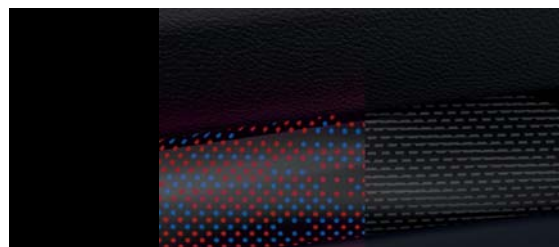

3 INSERTS POUR 3 AMBIANCES EXCLUSIVES DANS VOTRE MINI.

Dans votre MINI Clubman, les inserts de portes s'illuminent pour créer une atmosphère plus chaleureuse.

Piano Black Illuminé.

Piano Black

Piano Black illuminé

Piano Black