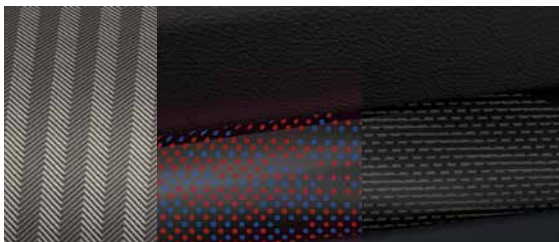

Fibre Alloy.

- Utilisant du véritable aluminium, les décorations intérieures Fibre Alloy trouvent leur inspiration dans les motifs de l'artisanat anglais du secteur du textile.

Piano Black Illuminé.

- Dans la plus pure tradition MINI, vous pouvez ajouter une touche de personnalisation au tableau de bord. Le Piano Black Illuminé est rétro-éclairé par un design moderne inspiré de l'Union Jack.

3 INSERTS POUR 3 AMBIANCES EXCLUSIVES DANS VOTRE MINI.

Dans votre MINI Clubman, les inserts de portes s'illuminent pour créer une atmosphère plus chaleureuse.

Piano Black Illuminé.

Piano Black

Piano Black illuminé

Piano Black

Pure Burgundy Illuminé.

Pure Burgundy

Piano Black illuminé

Piano Black

Fibre Alloy Illuminé.

Fibre Alloy

Piano Black illuminé

Piano Black

A l'intérieur de votre MINI Countryman, la planche de bord prend vie grâce aux inserts illuminés.

Piano Black Illuminé.

Piano Black illuminé

Piano Black

Chestnut Illuminé.

Chestnut illuminé

Chestnut