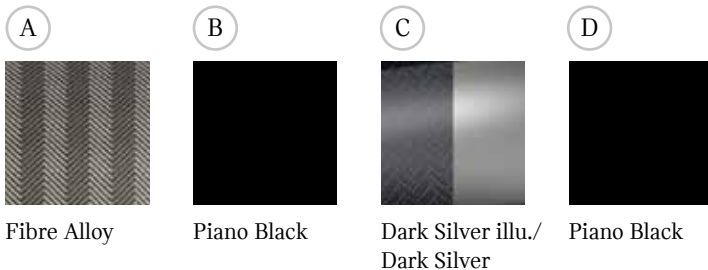

1 | Interior Style MINI Yours Fibre Alloy illuminé.

(voir illustration avec sièges Sport en cuir Cross Punch Pure Burgundy)

2 | Interior Style MINI Yours Piano Black illuminé.

3 Interior Style MINI Yours Frozen Blue illumin .

(notre recommandation : si ges Sport en cuir Chester Indigo Blue)

4 Inserts d coratifs Piano Black.

4. PERSONNALISEZ VOTRE MINI

LES OPTIONS

AFFICHAGE TÊTE HAUTE.

Écran transparent escamotable placé dans le champ de vision du conducteur. Affichage couleur des informations liées à la navigation, les panneaux de limitations de vitesse, la radio, les informations du téléphone, en fonction des équipements optionnels de la voiture.