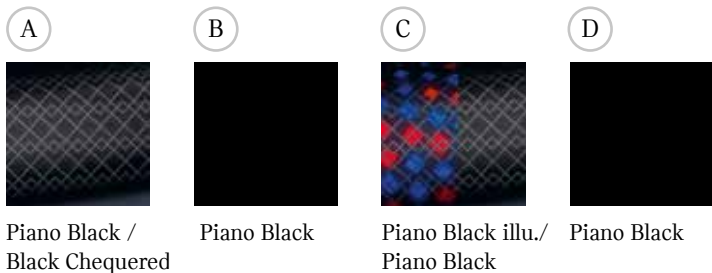

1 | Interior Style MINI Yours Fibre Alloy illuminé.

(voir illustration avec sièges Sport en cuir Cross Punch Pure Burgundy)

2 | Interior Style MINI Yours Piano Black illuminé.

3 Interior Style MINI Yours Frozen Blue illumin .

(notre recommandation : si ges Sport en cuir Chester Indigo Blue)

4 Inserts d coratifs Piano Black.

4. PERSONNALISEZ VOTRE MINI

LES OPTIONS

AFFICHAGE TÊTE HAUTE.

Écran transparent escamotable placé dans le champ de vision du conducteur. Affichage couleur des informations liées à la navigation, les panneaux de limitations de vitesse, la radio, les informations du téléphone, en fonction des équipements optionnels de la voiture.