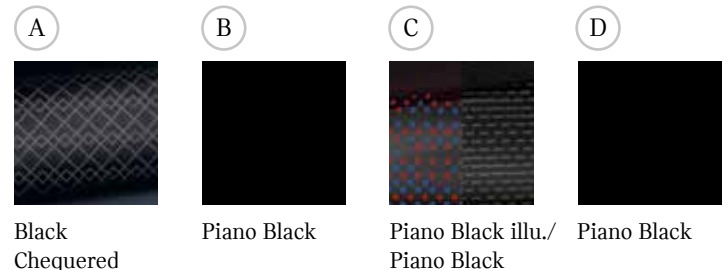

Sellerie cuir "Cross Punch"
Carbon Black

Sellerie cuir MINI Yours "Lounge"
Carbon Black

Sellerie tissu / cuir "Black Pearl"
Carbon Black

Sellerie tissu "Dinamica"
Carbon Black

Sellerie tissu "Double Stripe"
Carbon Black

4. PERSONNALISEZ VOTRE MINI

LES INSERTS

- A Insert de planche de bord
- B Insert de pourtour
- C Insert de porte
- D Inserts de console centrale

4 COMBINAISONS D'INSERTS DÉCORATIFS POUR PERSONNALISER VOTRE HABITACLE.

1 | Interior Style MINI Yours Fibre Alloy illuminé.

(voir illustration avec sièges Sport en cuir Cross Punch Pure Burgundy)

2 | Interior Style MINI Yours Piano Black illuminé.

3 Interior Style MINI Yours Frozen Blue illumin .

(notre recommandation : si ges Sport en cuir Chester Indigo Blue)

4 Inserts d coratifs Piano Black.

4. PERSONNALISEZ VOTRE MINI

LES OPTIONS

AFFICHAGE TÊTE HAUTE.

Écran transparent escamotable placé dans le champ de vision du conducteur. Affichage couleur des informations liées à la navigation, les panneaux de limitations de vitesse, la radio, les informations du téléphone, en fonction des équipements optionnels de la voiture.