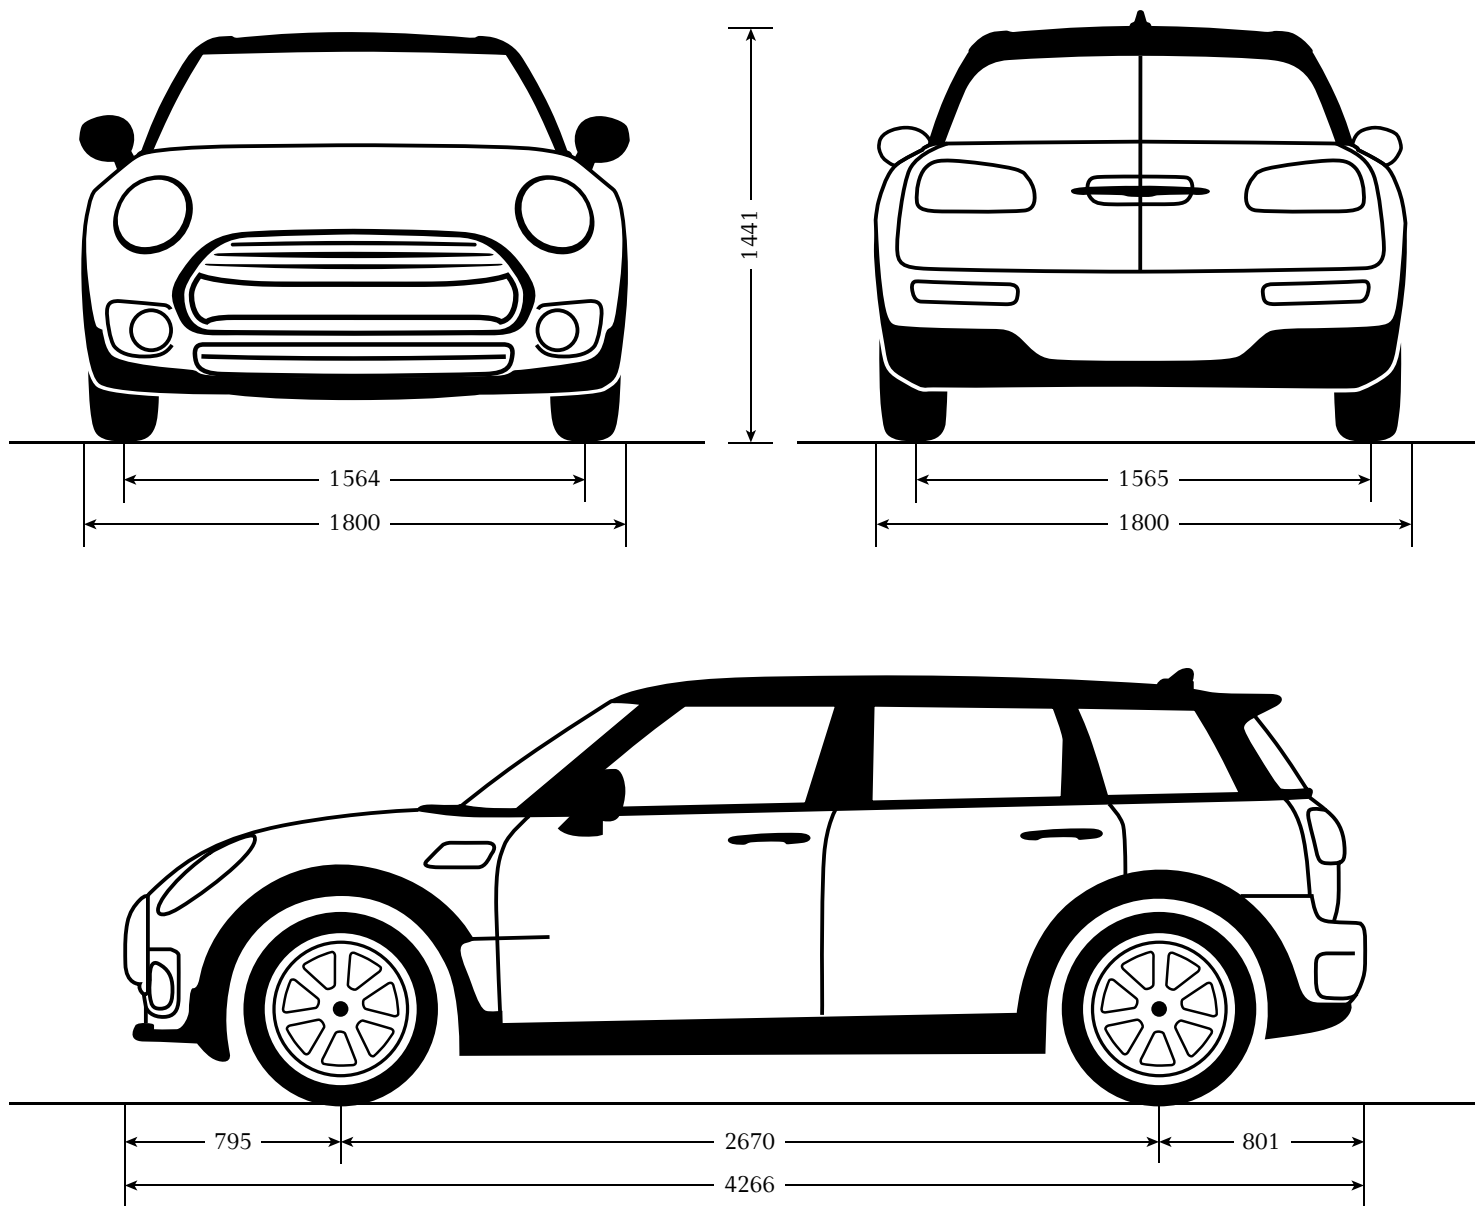

7. CARACTÉRISTIQUES TECHNIQUES

Voie de la Cooper S : 1 560 à l'avant, 1 561 à l'arrière. Toutes les données sont en mm.