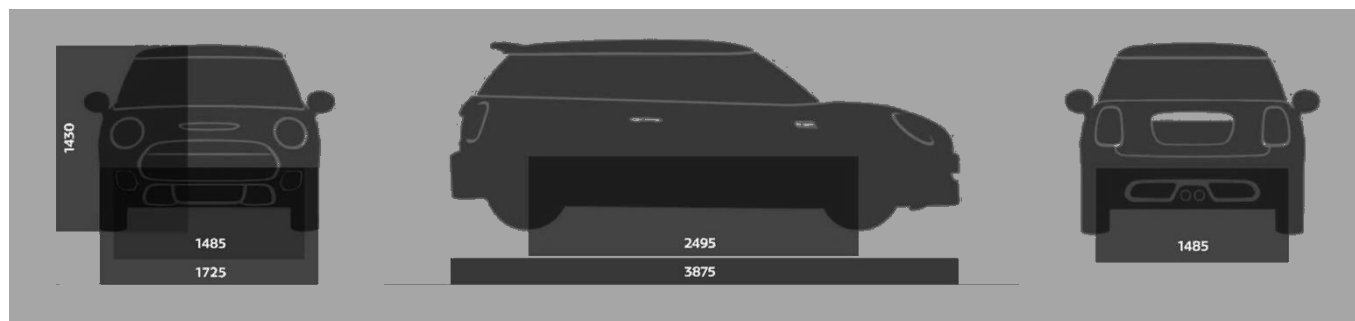

NUOVA MINI 5 PORTE.