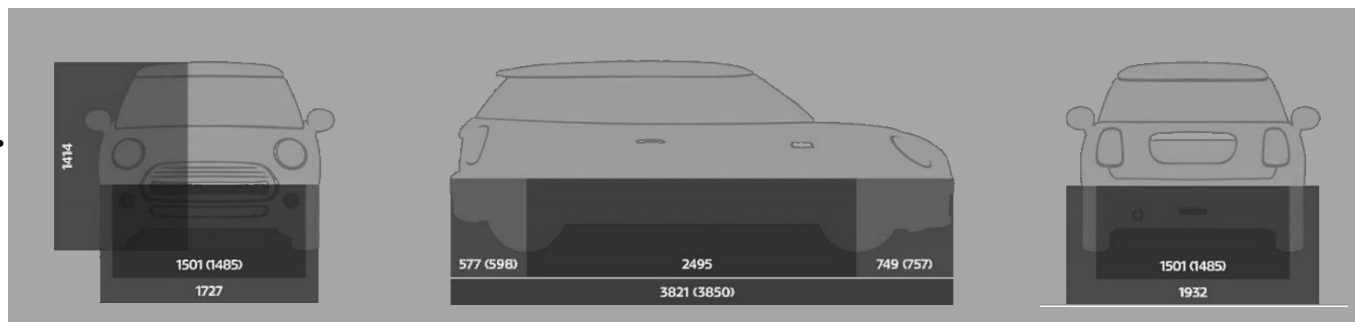

NUOVA MINI 3 PORTE.
NUOVA MINI 5 PORTE.
DIMENSIONI.

NUOVA MINI 3 PORTE.