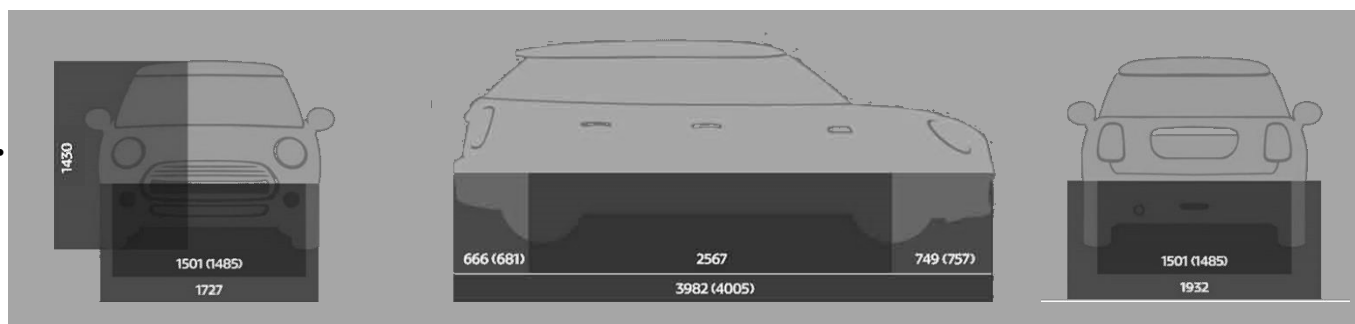

NUOVA MINI 5 PORTE.