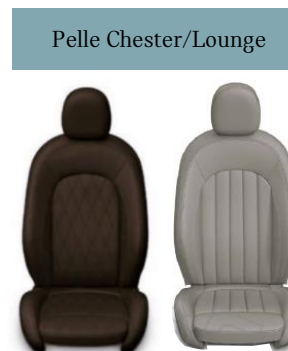

NUOVA MINI COUNTRYMAN.

RIVESTIMENTI INTERNI.

	Firework	Double Stripe	Dinamica
Materiale	Carbon Black	Carbon Black	Carbon Black
Colore	Carbon Black	Carbon Black	Carbon Black
Cod.	BGE1	BZE1	DAE1
Tipo sedile	Standard	Sportivo	Racing

	Stoffa/Scopelle	Stoffa/Pelle
Materiale	Black Pearl	Carbon Black
Colore	Black Pearl	Carbon Black
Cod.	KDE1	CXE1
Tipo sedile	Sportivo	Sportivo

	Cross Punch
Materiale	Carbon Black
Colore	Carbon Black
Cod.	NEE1
Tipo sedile	Sportivo

	Chester	Lounge
Materiale	British Oak	Satellite Grey
Colore	British Oak	Satellite Grey
Cod.	NYM9	T9GK
Tipo sedile	Sportivo	Sportivo

	MINI Yours Pelle Lounge	JCW Dinamica/Pelle
Materiale	Carbon Black	Carbon Black/Red
Colore	Carbon Black	Carbon Black/Red
Cod.	TYE1	GSE1
Tipo sedile	Sportivo	Racing

	ONE / D COOPER / D COOPER S E		
IVA incl.	■	□ JCW interno (7KM)	-
IVA escl.			

	Stoffa/Scopelle	Stoffa/Pelle
IVA incl.	□ € 1.000 € 819,67	□ € 1.000 € 819,67
IVA escl.		

	Cross Punch
IVA incl.	□ € 1.900 € 1.557,38
IVA escl.	

	Chester	Lounge
IVA incl.	□ € 2.150 € 1.762,30	□ € 2.150 € 1.762,30
IVA escl.		

	MINI Yours Pelle Lounge	JCW Dinamica/Pelle
IVA incl.	□ € 2.400 € 1.967,21	□ € 2.400 € 1.967,21
IVA escl.		

	COOPER S COOPER SD		
IVA incl.	-	■	-
IVA escl.			

	Stoffa/Scopelle	Stoffa/Pelle
IVA incl.	□ € 700 € 573,77	□ € 700 € 573,77
IVA escl.		

	Cross Punch
IVA incl.	□ € 1.600 € 1.311,48
IVA escl.	

	Chester	Lounge
IVA incl.	□ € 1.850 € 1.516,39	□ € 1.850 € 1.516,39
IVA escl.		

	MINI Yours Pelle Lounge	JCW Dinamica/Pelle
IVA incl.	□ € 2.100 € 1.721,31	□ € 2.100 € 1.721,31
IVA escl.		

	JCW ALL4		
IVA incl.	-	-	■
IVA escl.			

	Stoffa/Scopelle	Stoffa/Pelle
IVA incl.	□ € 700 € 573,77	□ € 700 € 573,77
IVA escl.		

	Cross Punch
IVA incl.	□ € 1.600 € 1.311,48
IVA escl.	

	Chester	Lounge
IVA incl.	□ € 1.850 € 1.516,39	□ € 1.850 € 1.516,39
IVA escl.		

	MINI Yours Pelle Lounge	JCW Dinamica/Pelle
IVA incl.	□ € 2.100 € 1.721,31	□ € 2.100 € 1.721,31
IVA escl.		

Note:

KDE1	Sedili sportivi (481). Includono pannello porta e bracciolo in Black Pearl/Carbon Black. Per Cooper/D in combinazione con 7KM a 700 €.
CXE1	Sedili sportivi (481). Includono pannello porta e bracciolo in tessuto/pelle Carbon Black. Per Cooper/D in combinazione con 7KM a 700 €.
NEE1	Sedili sportivi (481). Includono pannello porta e bracciolo in Eco Pelle Carbon Black. Per Cooper/D in combinazione con 7KM a 1.600 €. Include supporto lombare manuale.
NYM9	Sedili sportivi (481). Includono pannello porta e bracciolo in Eco Pelle British Oak/Carbon Black. Per Cooper/D in combinazione con 7KM a 1.850 €. Include supporto lombare manuale.
T9GK	Sedili sportivi (481). Includono pannello porta e bracciolo in Eco Pelle Carbon Black. Per Cooper/D in combinazione con 7KM a 1.850 €. Include supporto lombare manuale.
TYE1	Sedili sportivi (481). Includono pannello porta e bracciolo in Pelle Carbon Black. Per Cooper/D in combinazione con 7KM a 2.100 €. Include supporto lombare manuale.
GSE1	Sedile sportivo JCW (4FN) con poggiatesta integrato, include regolazione in altezza sedile passeggero manuale. Per Cooper/D in combinazione con 7KM a 2.100 €. Include supporto lombare manuale.