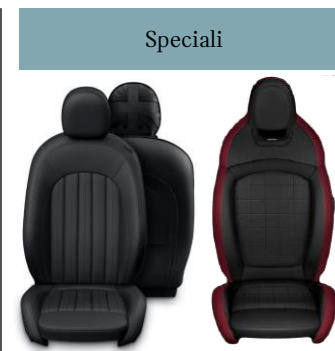

NUOVA MINI COUNTRYMAN.

RIVESTIMENTI INTERNI.

	Firework	Double Stripe	Dinamica
Materiale	Carbon Black	Carbon Black	Carbon Black
Colore	Carbon Black	Carbon Black	Carbon Black
Cod.	BGE1	BZE1	DAE1
Tipo sedile	Standard	Sportivo	Racing

	Stoffa/Scopelle	Stoffa/Pelle
Materiale	Black Pearl	Carbon Black
Colore	Black Pearl	Carbon Black
Cod.	KDE1	CXE1
Tipo sedile	Sportivo	Sportivo

	Cross Punch
Materiale	Carbon Black
Colore	Carbon Black
Cod.	NEE1
Tipo sedile	Sportivo

	Chester	Lounge
Materiale	British Oak	Satellite Grey
Colore	British Oak	Satellite Grey
Cod.	NYM9	T9GK
Tipo sedile	Sportivo	Sportivo

	MINI Yours Pelle Lounge	JCW Dinamica/Pelle
Materiale	Carbon Black	Carbon Black/Red
Colore	Carbon Black	Carbon Black/Red
Cod.	TYE1	GSE1
Tipo sedile	Sportivo	Racing

	ONE / D COOPER / D COOPER S E		
IVA incl.	■	□ JCW interno (7KM)	-
IVA escl.			

	Stoffa/Scopelle	Stoffa/Pelle
IVA incl.	□ € 1.000 € 819,67	□ € 1.000 € 819,67
IVA escl.		

	Cross Punch
IVA incl.	□ € 1.900 € 1.557,38
IVA escl.	

	Chester	Lounge
IVA incl.	□ € 2.150 € 1.762,30	□ € 2.150 € 1.762,30
IVA escl.		

	MINI Yours Pelle Lounge	JCW Dinamica/Pelle
IVA incl.	□ € 2.400 € 1.967,21	□ € 2.400 € 1.967,21
IVA escl.		

	COOPER S COOPER SD		
IVA incl.	-	■	-
IVA escl.			

	Stoffa/Scopelle	Stoffa/Pelle
IVA incl.	□ € 700 € 573,77	□ € 700 € 573,77
IVA escl.		

	Cross Punch
IVA incl.	□ € 1.600 € 1.311,48
IVA escl.	

	Chester	Lounge
IVA incl.	□ € 1.850 € 1.516,39	□ € 1.850 € 1.516,39
IVA escl.		

	MINI Yours Pelle Lounge	JCW Dinamica/Pelle
IVA incl.	□ € 2.100 € 1.721,31	□ € 2.100 € 1.721,31
IVA escl.		

	JCW ALL4		
IVA incl.	-	-	■
IVA escl.			

	Stoffa/Scopelle	Stoffa/Pelle
IVA incl.	□ € 700 € 573,77	□ € 700 € 573,77
IVA escl.		

	Cross Punch
IVA incl.	□ € 1.600 € 1.311,48
IVA escl.	

	Chester	Lounge
IVA incl.	□ € 1.850 € 1.516,39	□ € 1.850 € 1.516,39
IVA escl.		

	MINI Yours Pelle Lounge	JCW Dinamica/Pelle
IVA incl.	□ € 2.100 € 1.721,31	□ € 2.100 € 1.721,31
IVA escl.		

Note:

KDE1	Sedili sportivi (481). Includono pannello porta e bracciolo in Black Pearl/Carbon Black. Per Cooper/D in combinazione con 7KM a 700 €.
CXE1	Sedili sportivi (481). Includono pannello porta e bracciolo in tessuto/pelle Carbon Black. Per Cooper/D in combinazione con 7KM a 700 €.
NEE1	Sedili sportivi (481). Includono pannello porta e bracciolo in Eco Pelle Carbon Black. Per Cooper/D in combinazione con 7KM a 1.600 €. Include supporto lombare manuale.
NYM9	Sedili sportivi (481). Includono pannello porta e bracciolo in Eco Pelle British Oak/Carbon Black. Per Cooper/D in combinazione con 7KM a 1.850 €. Include supporto lombare manuale.
T9GK	Sedili sportivi (481). Includono pannello porta e bracciolo in Eco Pelle Carbon Black. Per Cooper/D in combinazione con 7KM a 1.850 €. Include supporto lombare manuale.
TYE1	Sedili sportivi (481). Includono pannello porta e bracciolo in Pelle Carbon Black. Per Cooper/D in combinazione con 7KM a 2.100 €. Include supporto lombare manuale.
GSE1	Sedile sportivo JCW (4FN) con poggiatesta integrato, include regolazione in altezza sedile passeggero manuale. Per Cooper/D in combinazione con 7KM a 2.100 €. Include supporto lombare manuale.