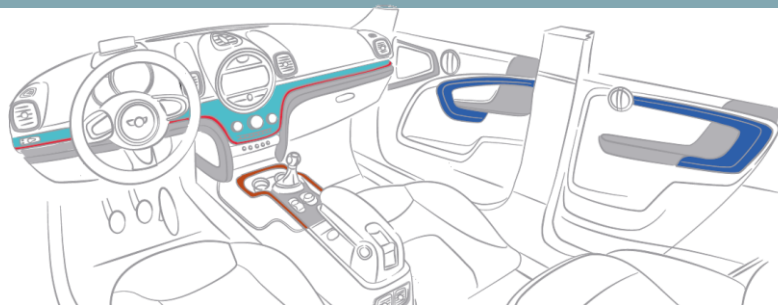

NUOVA MINI COUNTRYMAN. PERSONALIZZAZIONI INTERNE.