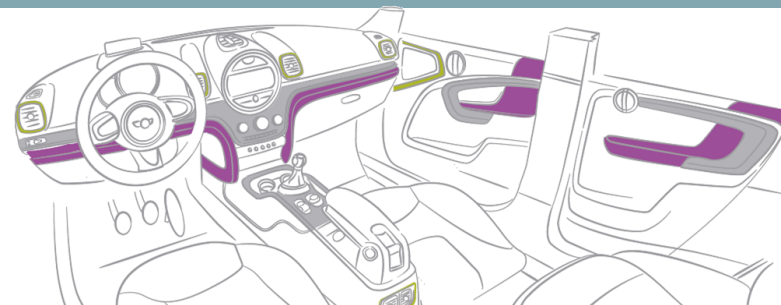

NUOVA MINI COUNTRYMAN. PERSONALIZZAZIONI INTERNE.