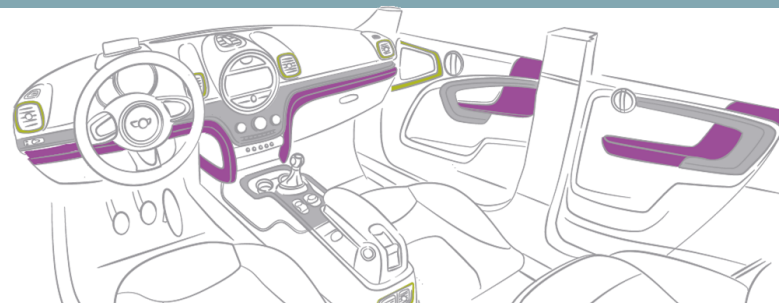

MINI COUNTRYMAN. PERSONALIZZAZIONI INTERNE.