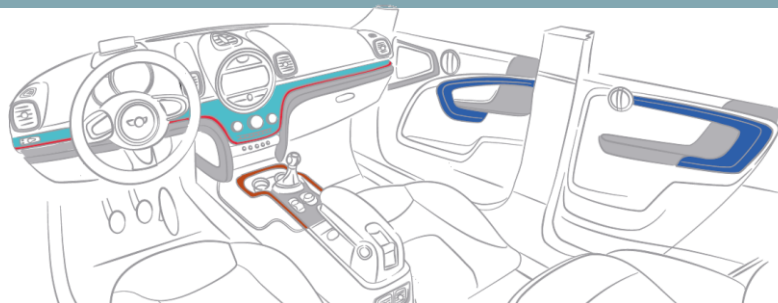

MINI COUNTRYMAN. PERSONALIZZAZIONI INTERNE.