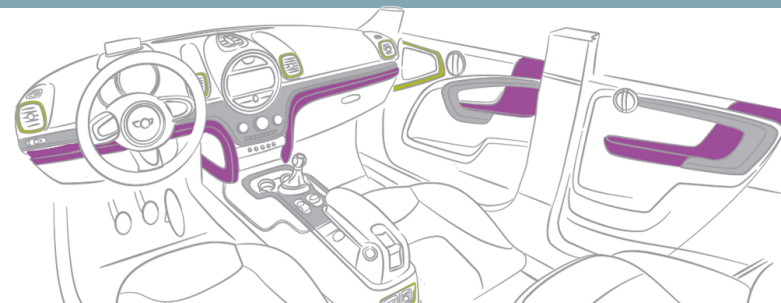

MINI COUNTRYMAN. PERSONALIZZAZIONI INTERNE.

Listino Prezzi validi dal 27 Settembre 2018 per la produzione da 1° Novembre 2018

MINI ITALIA