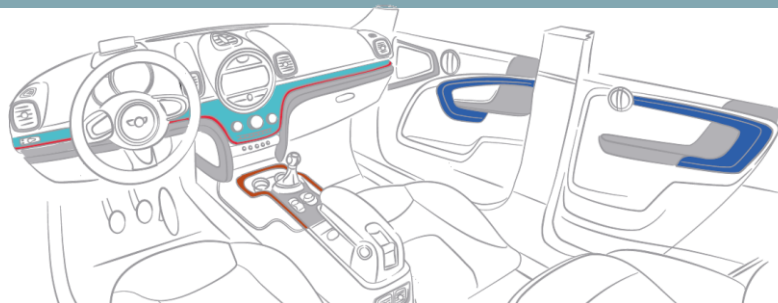

MINI COUNTRYMAN. PERSONALIZZAZIONI INTERNE.

Listino Prezzi validi dal 27 Settembre 2018 per la produzione da 1° Novembre 2018

MINI ITALIA