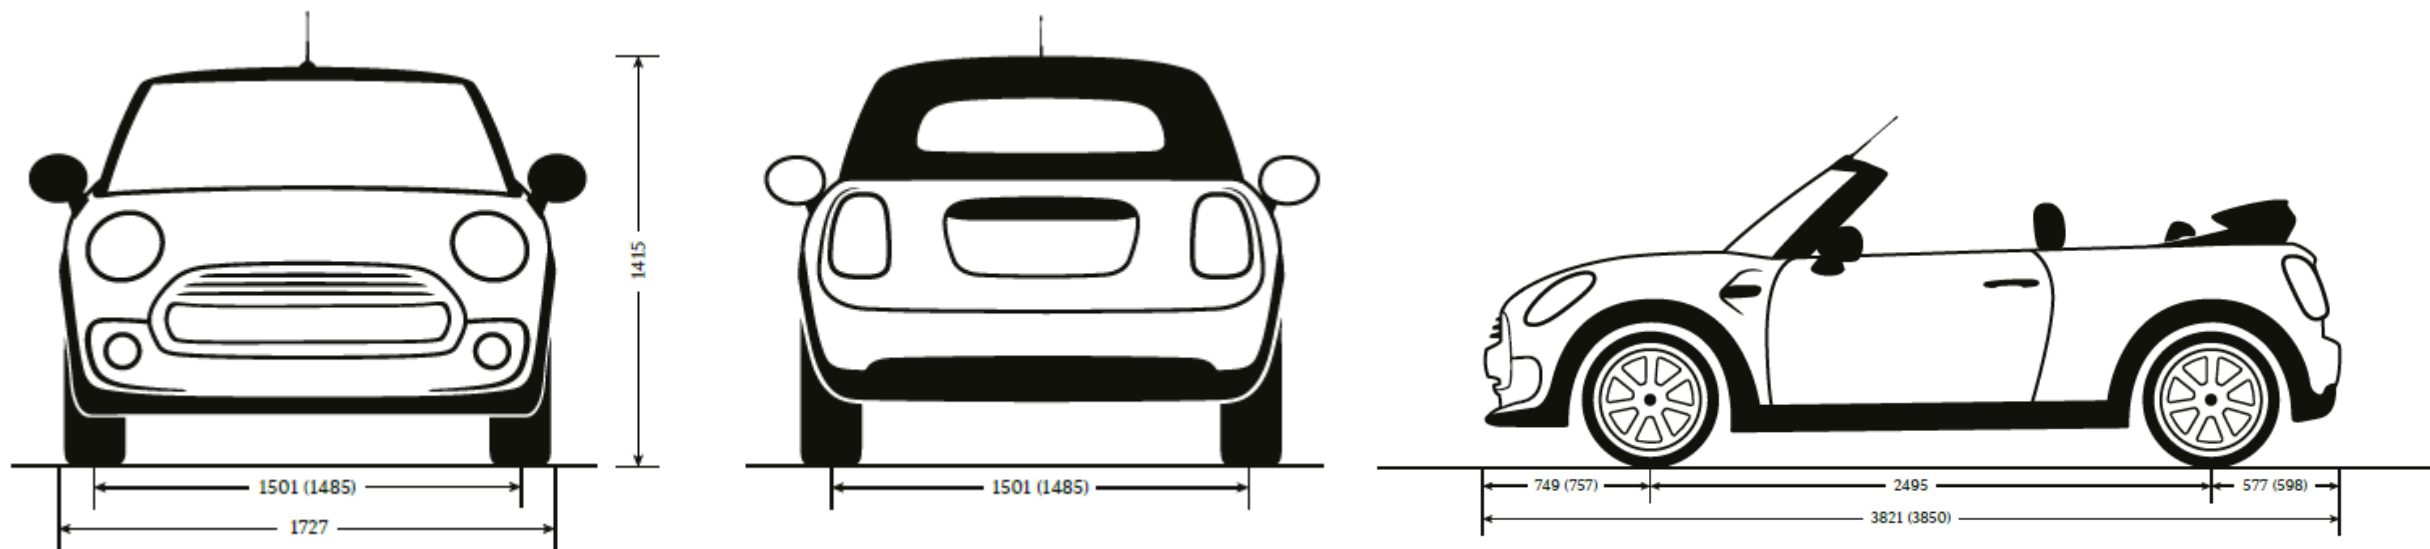

MINI CABRIO. SIDEWALK EDITION. DIMENSIONI VETTURA.

MINI Cabrio	Lunghezza (mm)	Larghezza (mm)	Larghezza incl. retrovisori (mm)	Altezza (mm)	Volume bagagliaio (l.norm VDA - m3)	Capacità serbatoio (l)	Massa a vuoto UE (kg)2
One	3821	1727	1932	1415	160 - 215	40	1330
Cooper							1.315 [1.350]
Cooper S	3850	1727	1932	1415	160 - 215	44	1.370 [1.390]