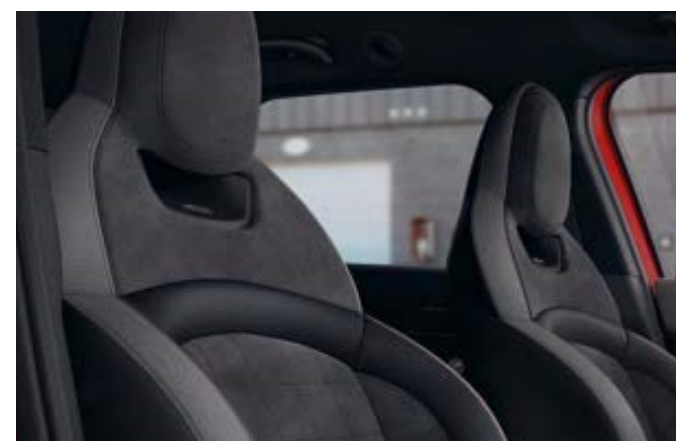

COME SARÀ LA TUA MINI COUNTRYMAN? LO DECIDI TU!

MINI Countryman è una MINI così versatile che può assomigliarti in tutto. Devi solo decidere come la vuoi, seguendo il tuo stile e le tue abitudini. Configurala seguendo l'intuitivo percorso in quattro fasi che abbiamo preparato per te. E vedrai che sarà semplicissimo scegliere tutte le caratteristiche: dalla motorizzazione all'allestimento, dagli optional ai servizi aggiuntivi.

Inizia dalla motorizzazione MINI più adatta alle tue esigenze. Puoi scegliere tra dieci opzioni, ciascuna con caratteristiche di performance uniche: Cooper, Cooper D, Cooper ALL4, Cooper D ALL4, Cooper S, Cooper SD, Cooper S ALL4, Cooper SD ALL4, Cooper SE ALL4 (Plug-In Hybrid) e John Cooper Works.

Anche per la versione hai a disposizione tantissime scelte: ciascun allestimento è caratterizzato da equipaggiamenti, colori, cerchi e interni speciali. Scegli quello che fa per te fra Essential, Northwood Edition, Untamed Edition, Classic, MINI Yours, ALL4, JCW.

Passa ad arricchire la tua MINI Countryman con ulteriori equipaggiamenti. Puoi scegliere se goderti la già ricca configurazione di serie o sfruttare le dotazioni offerte dai pacchetti optional appositamente studiati. Scegli inoltre se personalizzare la tua MINI con gli ulteriori optional singoli disponibili.

L'ultimo passaggio per rendere MINI Countryman completamente tua è la scelta dei servizi. Scopri gli accessori i pacchetti di manutenzione. Dai un'occhiata alle formule Leasing Why-Buy o finanziamento. E non dimenticare la comodità di Garage Online e di MINI App.