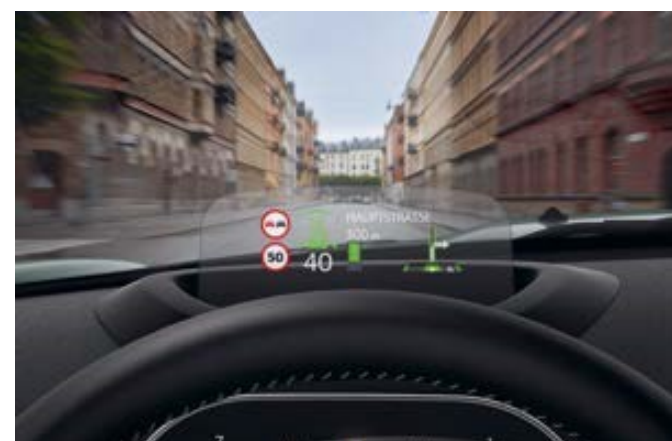

Anche per la versione hai a disposizione tantissime scelte: ciascun allestimento è caratterizzato da equipaggiamenti, colori, cerchi e interni speciali. Scegli quello che fa per te fra Essential, Northwood Edition, Untamed Edition, Classic, MINI Yours, ALL4, JCW.