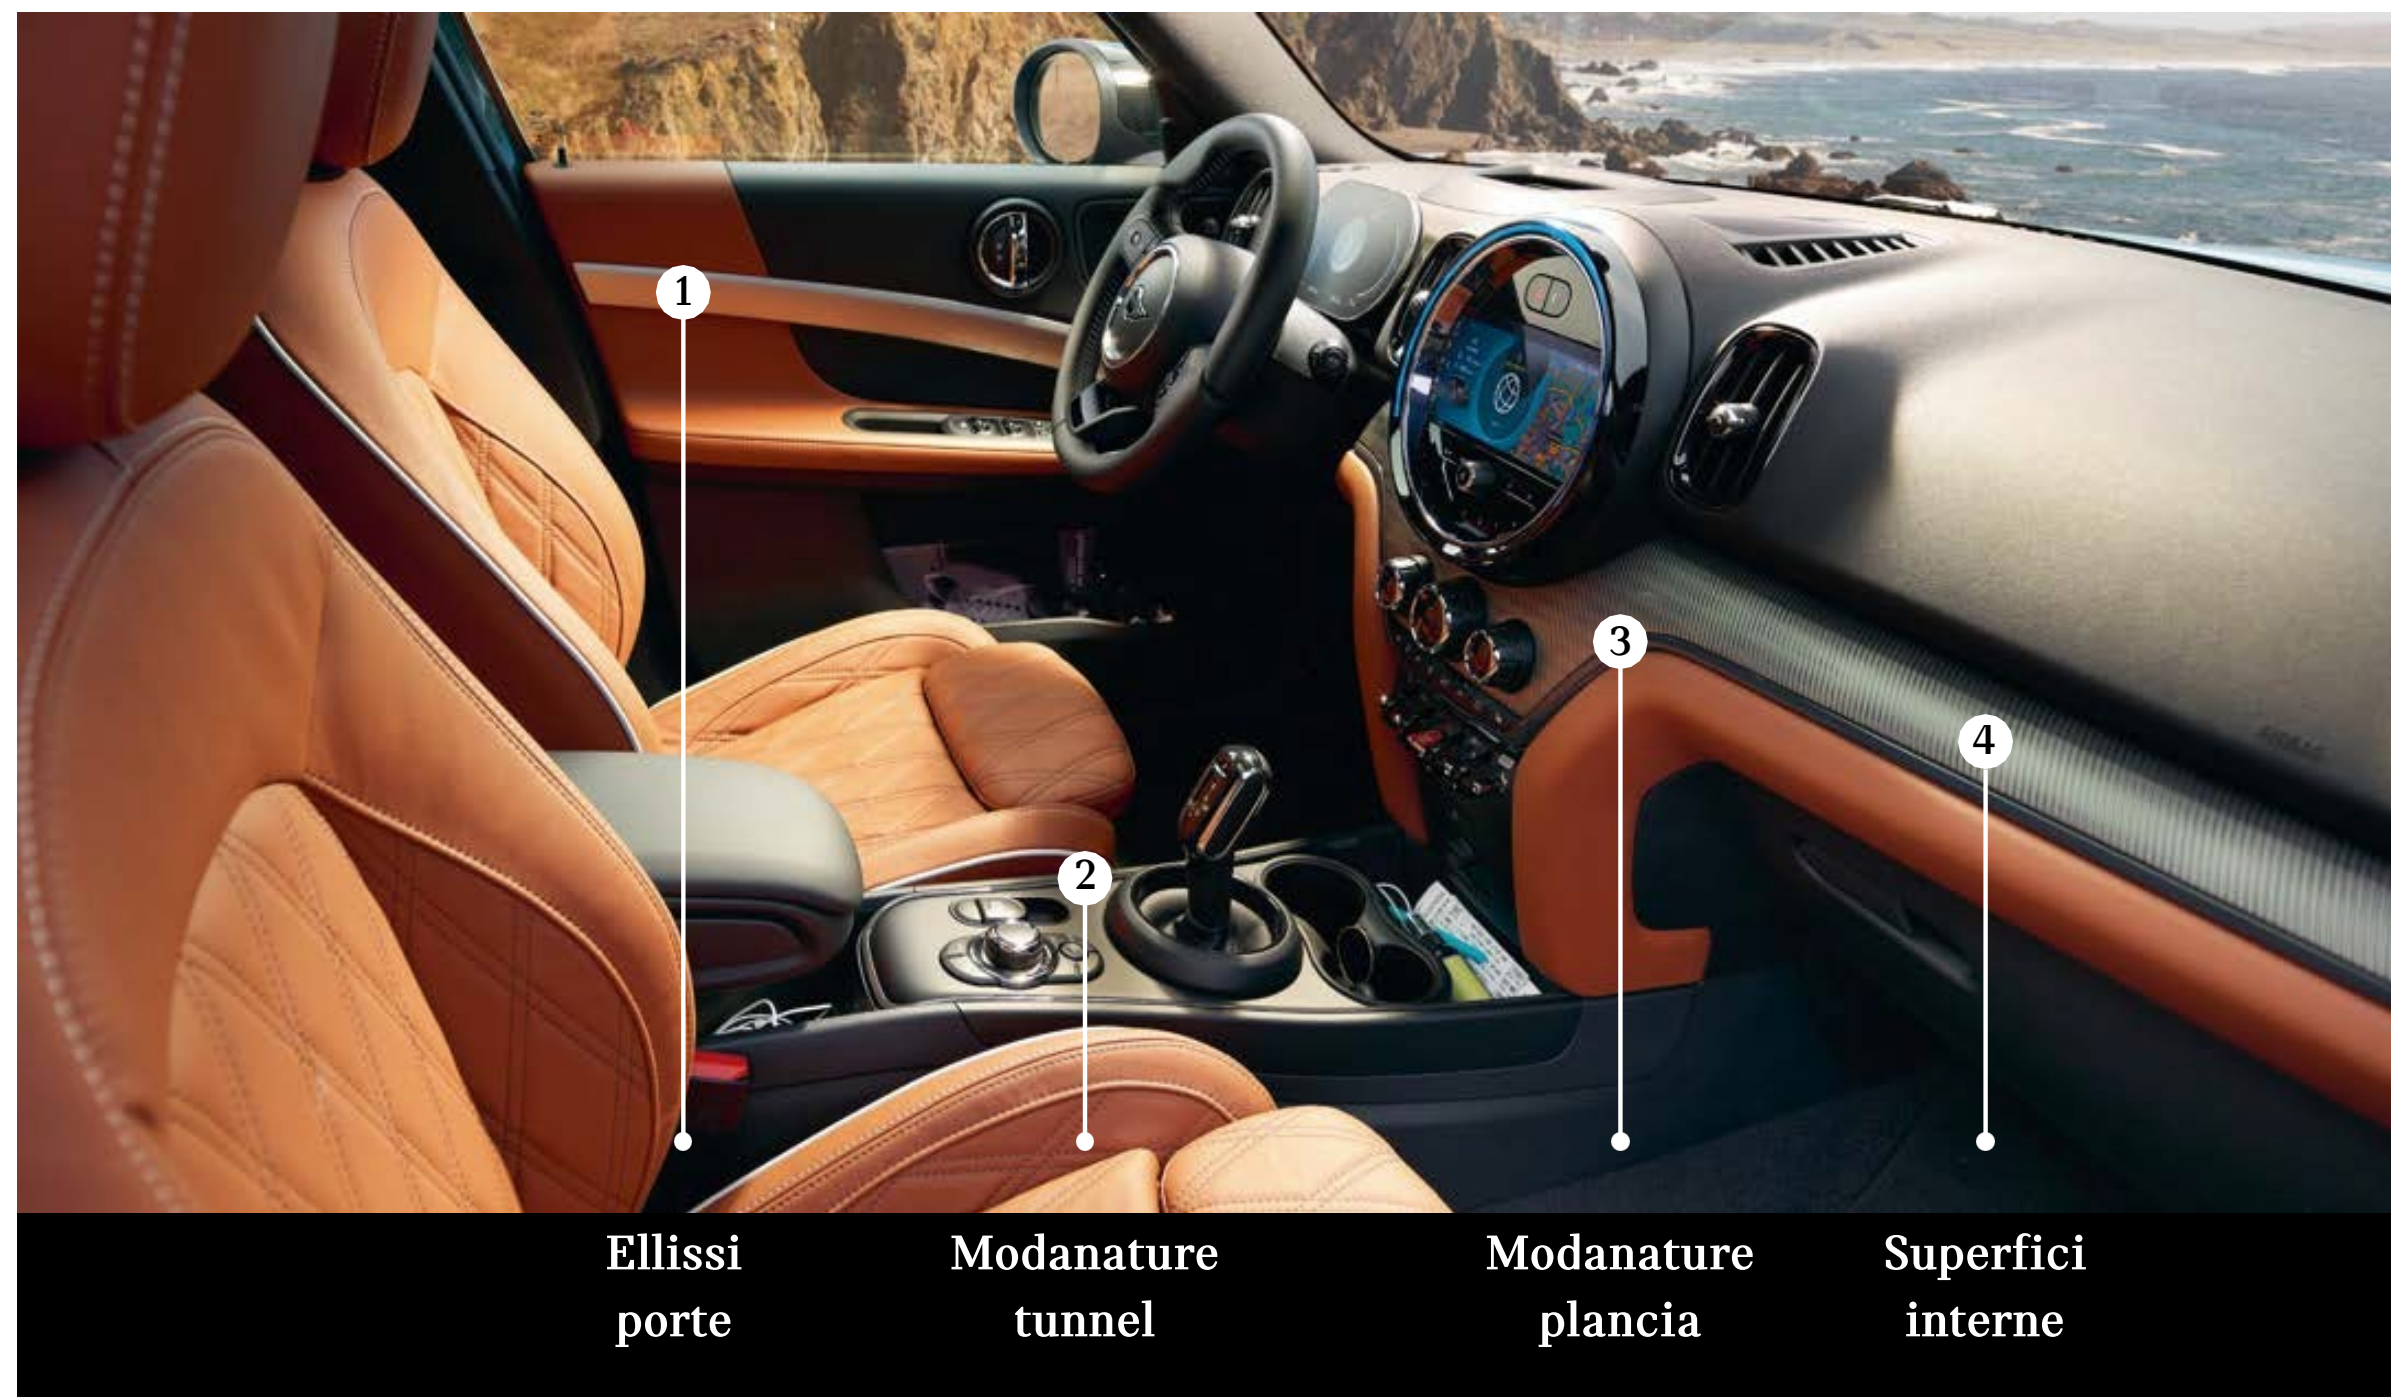

INTERNI.

Fai una scelta di eleganza. Per la versione ALL4 hai a disposizione tre combinazioni di personalizzazione delle ellissi delle porte, delle modanature di plancia e tunnel e delle superfici interne. Ogni opzione offre il giusto equilibrio cromatico, ottimizzato in base ai diversi materiali utilizzati.

IVA inclusa 200 €

IVA inclusa 200 €

Le informazioni contenute in questo documento sono informazioni di carattere generale e quelle relative ai prodotti e ai relativi prezzi sono puramente indicative degli stessi e potranno essere soggette a continuo aggiornamento da parte di BMW Italia S.p.A.