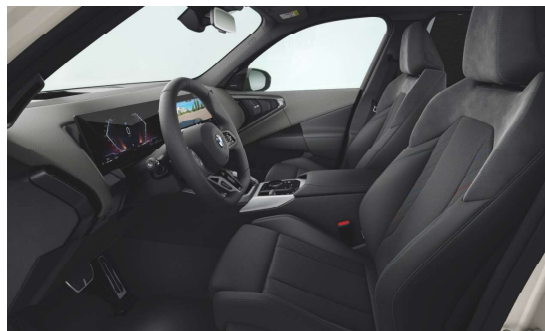

INTERIÉR.

Cena s DPH EUR

FKTSW	M Alcantara/Veganza combination Ń Black	0,00
S043W	M interior decor Fine-Brushed Aluminium	0,00

MOŽNOSTI.

		Cena s DPH EUR
S0248	Vyhrievanie volantu	279,00
S02PA	Poistné skrutky kolies	0,00
S02VL	Variabilné športové riadenie	0,00
S0337	Balík M Sport	3.824,00
S0223	Adaptívny podvozok (EDC)	620,00
S0710	Športový kožený volant "M"	0,00
S0760	M lišty Shadowline	0,00
S0775	M strop Anthracite	0,00
S09T1	M Sport exteriér	0,00
S09T2	M Sport interiér	0,00
S09TA	Špecifické prvky výbavy M Sport balíka	0,00
S03AC	Ťažné zariadenie s vysúvateľnou hlavou	1.189,00
S03DP	BMW Iconic Glow exterior package	475,00
S0402	Panoramatické strešné okno	1.550,00
S0420	Stmavené sklá vzadu	548,00
S04NW	Prístrojová doska Luxury	517,00
S07EW	Balík Innovation	2.636,00
S04NR	Interiérová kamera	0,00
S05AU	Driving Assistant Professional	1.705,00
S05DW	Asistent parkovania Profesional	362,00
S06U3	BMW Live Cockpit Professional	0,00
S07VB	Balík Comfort	1.158,00
S0417	Roletky na zadných bočných oknách	0,00
S0453	Predné sedadlá s aktívnou ventiláciou	0,00
S04HA	Vyhrievanie sedadiel vpredu a vzadu	0,00
S07VK	Premium Package	1.696,00
S0488	Bedrová opierka	0,00
S04FL	Balík Travel & Comfort	0,00
S0552	Adaptívne LED svetlomety	0,00