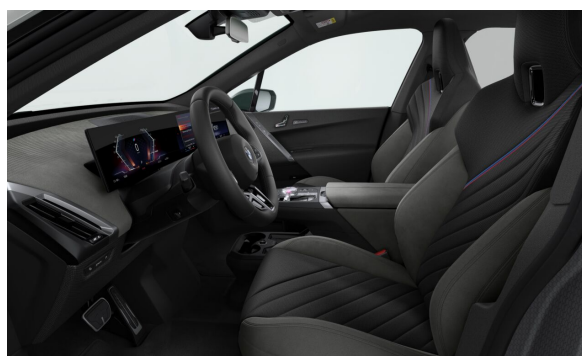

0

INTERIÉR.

Cena s DPH EUR

FSDJL	M Sport interior design Black/Atlas Grey	0
S043M	M interior highlights in Dark Silver	0

MOŽNOSTI.

Cena s DPH EUR

S02PA	Poistné skrutky kolies	53
S02VH	Integrálne aktívne riadenie	1.536
S02VR	Adaptívne vzduchové odpruženie na oboch nápravách	2.225
S0323	Systém dovierania dverí Soft-Close	689
S0337	Balík M Sport	6.039
S04AA	Strop Anthracite	0
S04MA	M multifunkčné sedadlá vpredu	0
S0710	Športový kožený volant "M"	0
S09T1	M Sport exteriér	0
S09T2	M Sport interiér	0
S09TA	Špecifické prvky výbavy M Sport balíka	0
S033B	M Sport Pro balík	2.119
S03MF	M Shadowline svetlomety	0
S09TB	Špecifický obsah pre M Sport Pro balík	0
S03AC	Ťažné zariadenie s vysúvateľnou hlavou	1.271
S03DN	BMW podsvietená mriežka chladiča Iconic Glow	530
S0407	Sky Lounge panoramatické strešné okno	3.496
S0420	Stmavené sklá vzadu	636
S042A	Interiérové prvky Clear&Bold	874
S04NB	Automatická klimatizácia so 4 regulovateľnými zónami	848
S07AY	Komfortný + Športový balík	2.246
S0358	Klímakomfortné čelné sklo	0