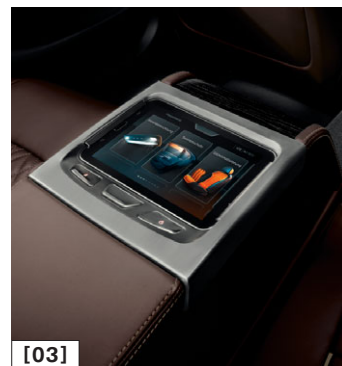

Oprema	Koda	Cena brez DDV v EUR	Maloprodajna cena v EUR	740i	740Li	740Li xDrive	750i	750i xDrive	750Li	750Li xDrive	M760Li xDrive	730d	730d xDrive	730Ld	730Ld xDrive	740d xDrive	740Ld xDrive	750d xDrive	750Ld xDrive	740e iPerformance	740Le iPerformance	740Le xDrive iPerformance
HiFi sistemi in zabava																						
Televizija	601	1.225,41	1.495,00	☐	☐	☐	☐	☐	☐	☐	☐	☐	☐	☐	☐	☐	☐	☐	☐	☐	☐	☐
HiFi ozvočenje	676	0,00	0,00	☒	☒	☒	☒	☒	☒	☒	☒	☒	☒	☒	☒	☒	☒	☒	☒	☒	☒	☒
Harman Kardon																						
Surround Sound sistem	688	1.176,23	1.435,00	☐	☐	☐	☐	☐	☐	☐	☒	☐	☐	☐	☐	☐	☐	☐	☐	☐	☐	☐
v kombinaciji z ZBC		0,00	0,00	☐	☐	☐	☐	☐	☐	☐	☐	☐	☐	☐	☐	☐	☐	☐	☐	☐	☐	☐
Bowers & Wilkins Diamond																						
Surround Sound sistem	6F1	5.538,52	6.757,00	☐	☐	☐	☐	☐	☐	☐	☐	☐	☐	☐	☐	☐	☐	☐	☐	☐	☐	☐
		4.362,30	5.322,00	☐	☐	☐	☐	☐	☐	☐	☐	☐	☐	☐	☐	☐	☐	☐	☐	☐	☐	☐
v kombinaciji z ZBC		4.484,43	5.471,00	☐	☐	☐	☐	☐	☐	☐	☐	☐	☐	☐	☐	☐	☐	☐	☐	☐	☐	☐
v kombinaciji z ZFC		0,00	0,00	☐	☐	☐	☐	☐	☐	☐	☐	☐	☐	☐	☐	☐	☐	☐	☐	☐	☐	☐
Bowers & Wilkins Diamond Surround Sound sistem z diamantnimi visokotonskimi zvočniki obsega popolnoma aktiven 10-kanalni ojačevalnik z izhodno močjo 1.400 W in 16 zvočniki, ki omogočajo uživanje v izvrstnem zvoku na vseh sedežih. Ima možnost izbire petih nastavitvev zvoka: 'Studio', 'Concert', 'On Stage', 'Cinema' in 'Lounge' in osvetlitev posameznih zvočnikov.