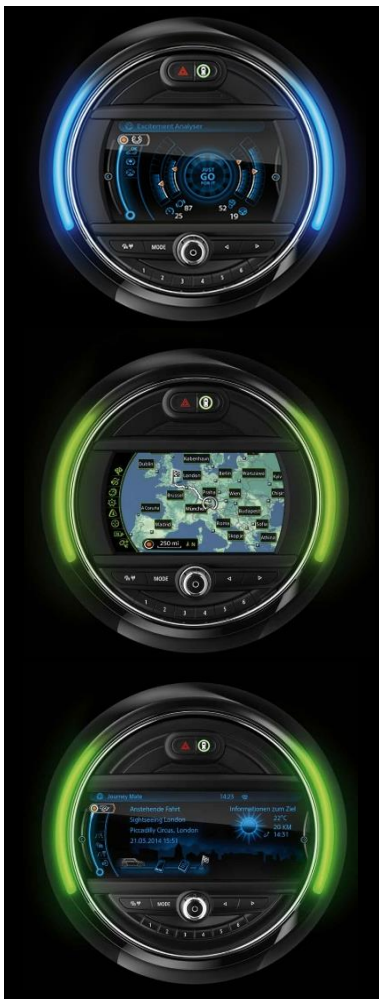

## Gasolina

ONE <sup>1</sup>	1.499 cm3	102 CV	No disponible	<b>23.800 €<sup>2</sup></b>	24.950 € <sup>2</sup>	26.800 € <sup>2</sup>
<b>COOPER</b>	<b>1.499 cm3</b>	<b>136 CV</b>	<b>118 gr.</b>	<b>26.200 €</b>	<b>27.350 €</b>	<b>28.200 €</b>
<b>COOPER S</b>	<b>1.998 cm3</b>	<b>192 CV</b>	<b>144 gr.</b>	<b>29.900 €</b>	<b>30.600 €</b>	<b>31.300 €</b>

## NUEVO MINI CLUBMAN. CAJAS DE CAMBIOS.

## **Radio MINI Visual Boost.**

Incluye pantalla de 6,5", interfaz USB, Bluetooth, MINI Connected y anillo LED interactivo. Manejo a través del MINI Controller ubicado en la consola central.

**De serie.**